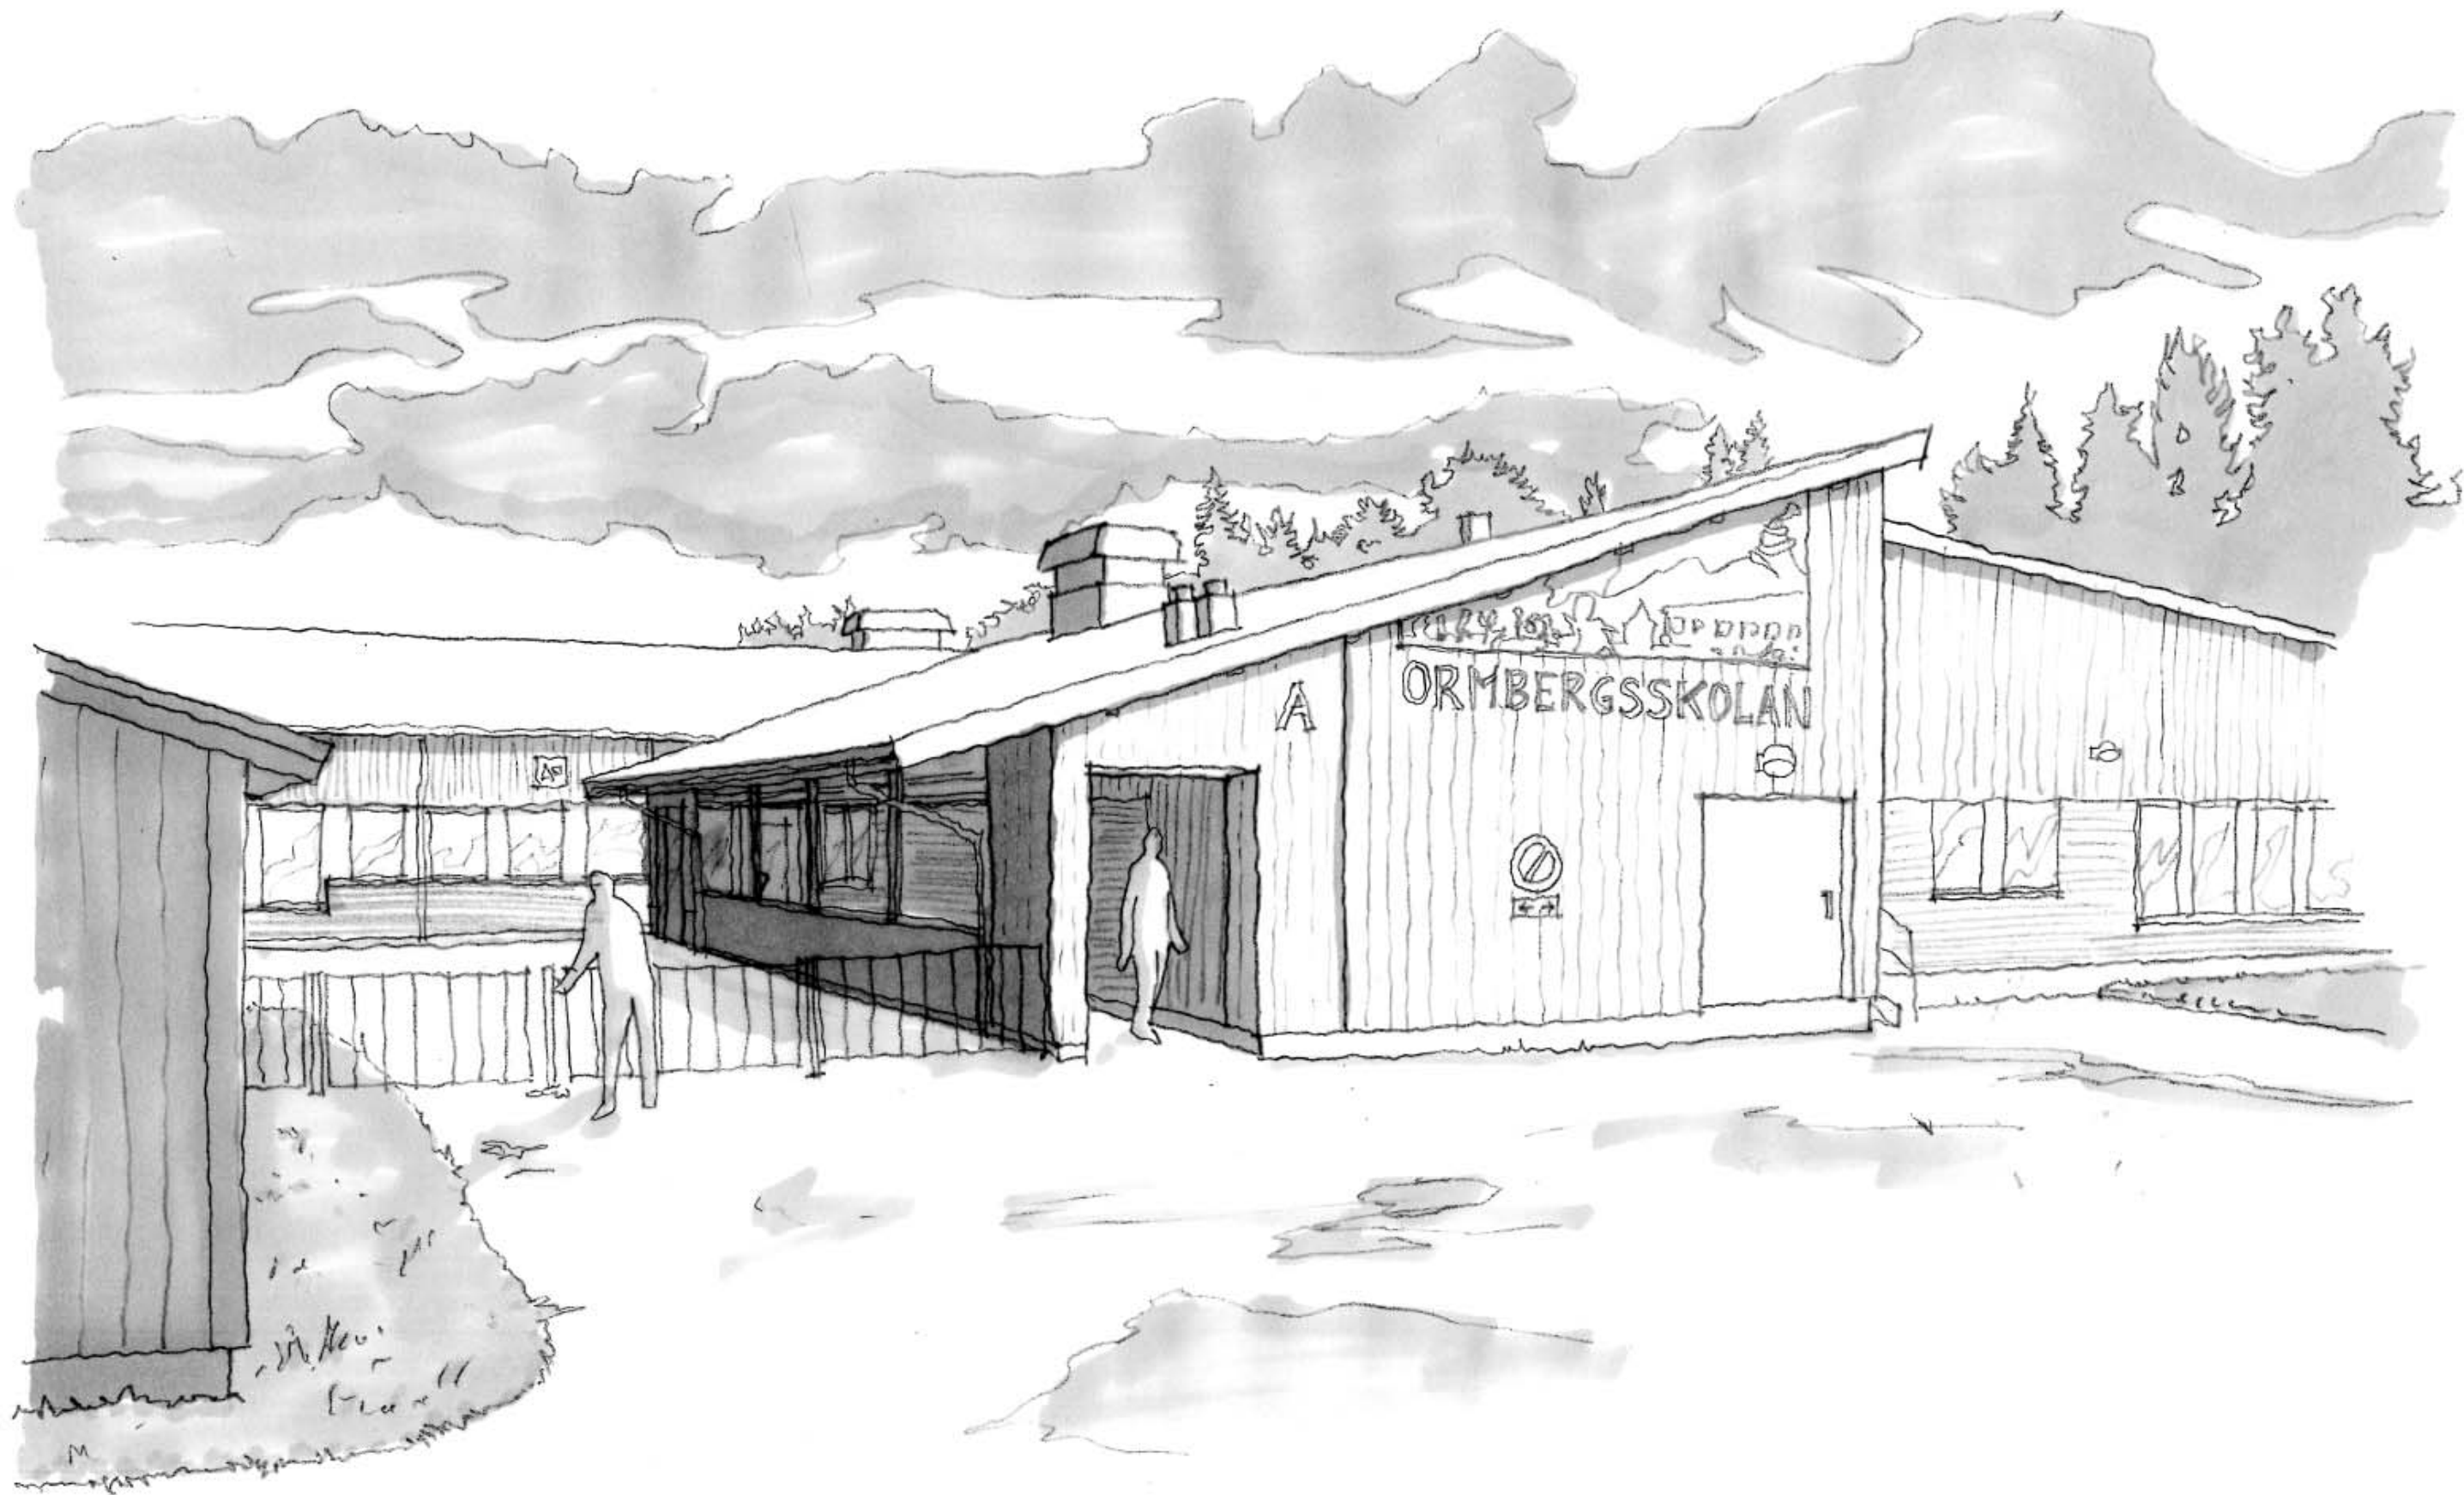

ORMBERGSSKOLAN OMBYGGNAD, PRINCIPPERSPEKTIV
CHRISTER LARSSON
2013-08-16

ARKITEKTHUSET

Monarken