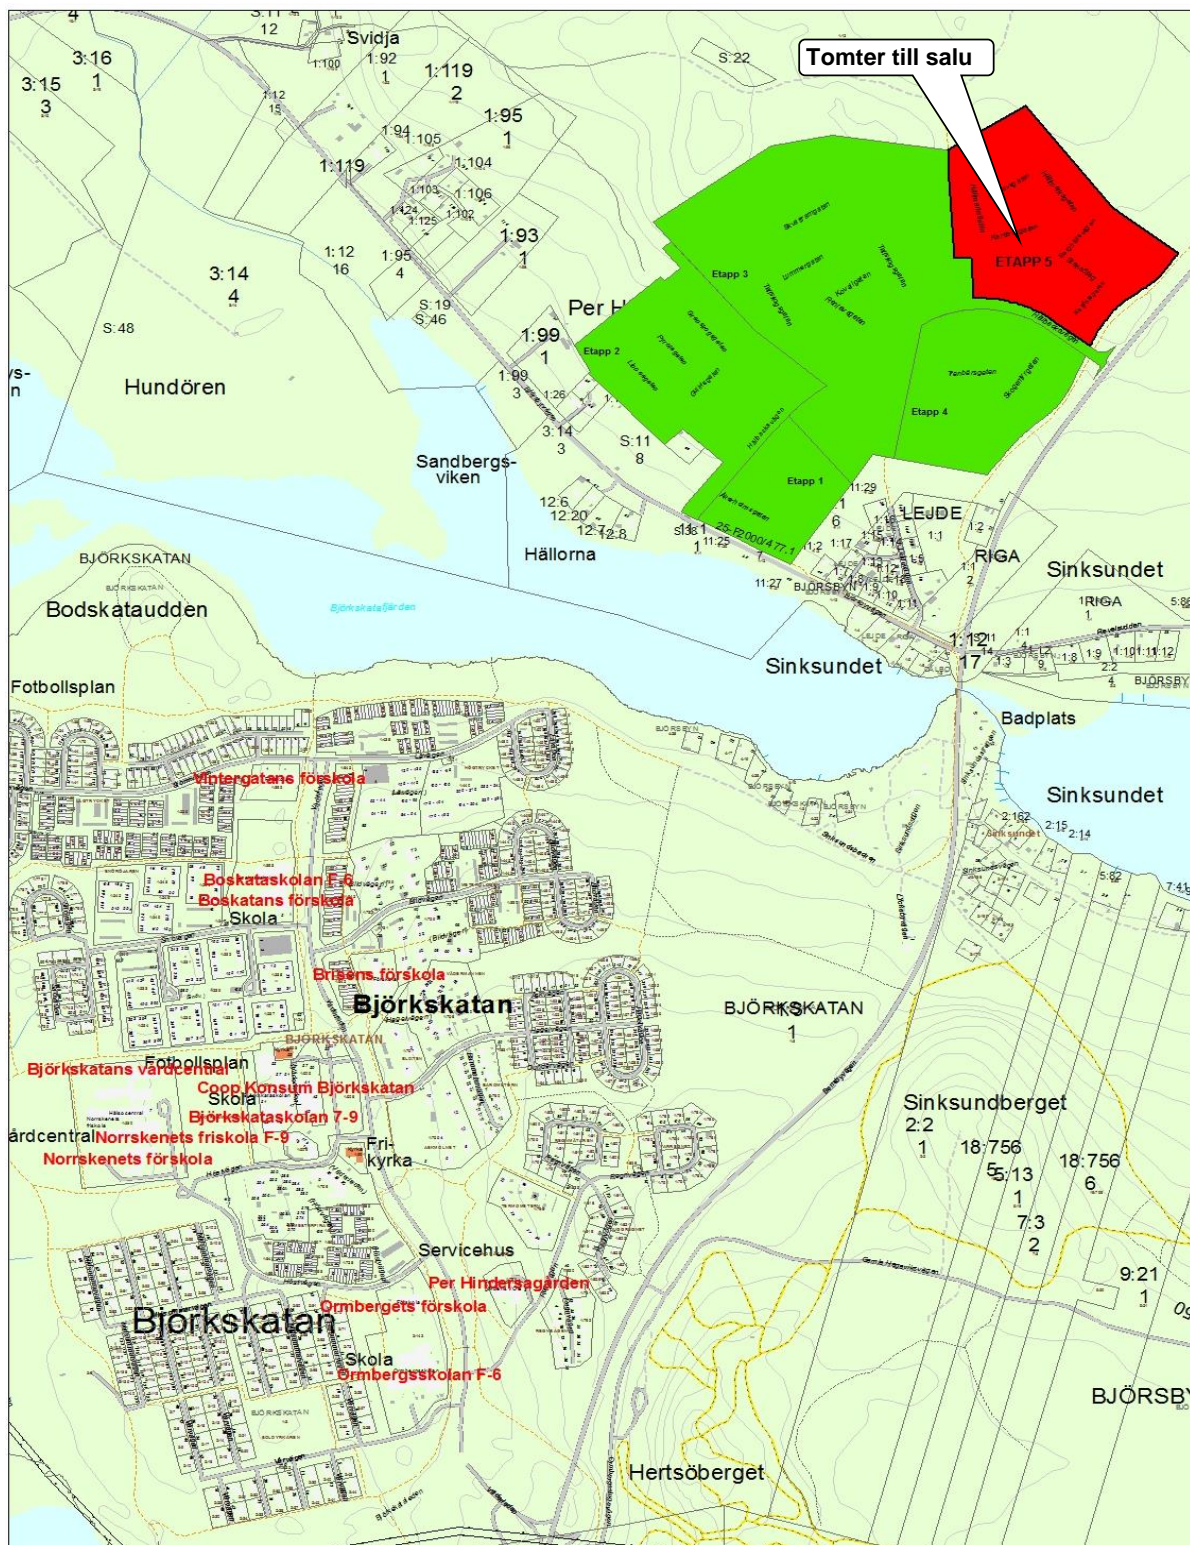

## Bakgrundsfakta om bostadsområdet: HÄLLBACKEN, ETAPP 5

### Avstånd

Luleå centrum	6 km
Sunderby sjukhus	16 km
Låg och mellanstadieskola (6-12 år)	2,5-3,5 km
Högstadieskola (13-15 år)	3 km