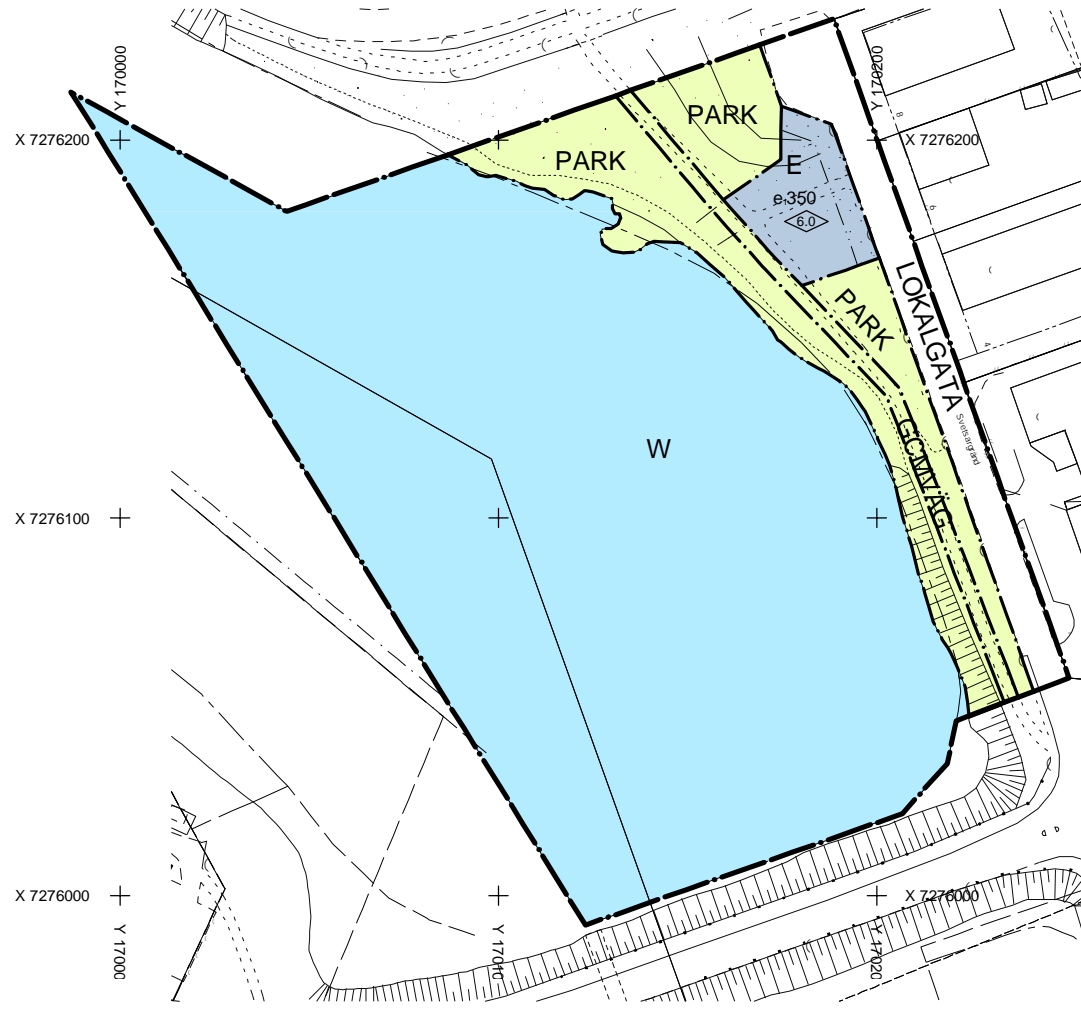

ÖVERSIKTSKARTA

1. **GRUNDKARTANS BETECKNINGAR**
2. Traktgräns
   - Fastighetsgräns
   - Fastighetsbeteckning
   - Bostadshus
   - Komplementbyggnad
   - Övrig byggnad
   - Skärmtak
   - Trappa
   - Gångväg
   - Körbana
   - Slänt
   - Häck
   - Staket
   - Stödmur
   - Stenmur
   - Dike
   - Ägostagsgräns
   - Lövskog
   - Barrskog
   - Lövträd
   - Höjduvor
   - Belysningsstolpe
   - Flaggstäng
   - Rutnälspunkt
   - Pångräns
   - Användningsgräns
   - Egenskapsgräns

Koordinatsystem i plan: Sweref 99 21 45
Koordinatsystem i höjd: RH2000
Grundkarta upprättad av Metria
Mars 2013

PLANKARTA

ILLUSTRATIONSKARTA

Utformningen är preliminär och kan komma att ändras.

PLANBESTÄMMELSER

Följande gäller inom områden med nedanstående beteckningar. Endast angiven användning och utformning är tillåten. Bestämmelser utan beteckning gäller inom hela området.

GRÄNSER

- Planområdesgräns
- Användningsgräns
- Egenskapsgräns

ANVÄNDNING AV MARK OCH VATTEN

Allmänna platser

- LOKALGATA Lokaltrafik
- PARK Anlagd park
- GCMVÄG Gång-, cykel- och mopedväg

Kvartersmark

- E Tekniska anläggningar

Vattenområden

- W Öppet vattenområde

UTNYTTJANDEGRAD/FASTIGHETSINDELNING

- e,000 Största byggnadsarea i kvadrater

BEGRÄNSNINGAR AV MARKENS BEBYGGANDE

- Marken får inte bebyggas

PLACERING, UTFORMNING, UTFÖRANDE

Utformning

- Högsta byggnadshöjd i meter

ADMINISTRATIVA BESTÄMMELSER

Genomförandetid

Genomförandetiden är 5 år från den dag planen vinner laga kraft

Strandskydd

Strandskydd upphävs

UPPLYSNING

Befintliga träd ska i största möjliga mån sparas

PLANBESKRIVNING

PLANENS SYFTE OCH HUVUDDRAG