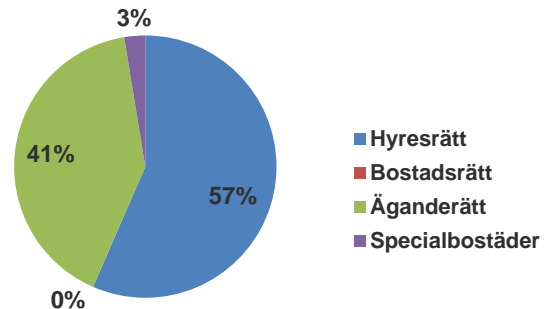

Befolkningsförändringar

Ålder	Folk- mängd	Folk- ökning	Medelålder: 44,2 år				Födda	Döda	In- flyttade	Ut- flyttade	Utländska medborgare	Utrikes födda
			Män	Kvinnor								
0	20	20	8	12	21	0	3	4	3	0		
1-5	117	-5	64	53	0	0	21	26	18	8		
6-15	221	-4	115	106	0	0	28	32	23	46		
16-18	60	5	29	31	0	0	7	2	5	11		
19-24	262	25	145	117	0	0	125	100	38	64		
25-29	327	-10	178	149	0	0	93	103	25	47		
30-39	356	-33	204	152	0	2	67	98	60	110		
40-64	976	-5	490	486	0	4	64	65	64	199		
65-74	311	-9	137	174	0	5	10	14	14	43		
75-	334	-29	114	220	0	21	7	15	15	50		
Summa	2 984	-45	1 484	1 500	21	32	425	459	265	578		

Befolkningsprognos

Befolkningsprognos 2019-2028

Hushåll

Antal hushåll efter hushållstyp

Utbildning

Utbildningsnivå efter kön

Arbetsmarknad

Arbetsstillfällena efter näringsgren och kön

Sammanfattning Arbetsmarknad

Befolkning 16- år	Antal
Arbetskraft totalt	1 518
Arbetskraft män	805
Arbetskraft kvinnor	713
Arbetsstillfällena totalt	336
Arbetsstillfällena män	122
Arbetsstillfällena kvinnor	214
Inpendling	245
Utpendling	1 427
Nettopending	-1 182

Arbetslöshet

Arbetslösande 18-64 år	Andel
Öppet arbetslösa	4,9%
Arbetslösa i program	4,5%
Summa arbetslösa	9,4%

Bostäder

Bostadsbestånd efter husens ålder

Sammanfattning

Bostadstyp	Antal lägenheter
Småhus	247
Flerbostadshus	1 698
Summa lägenheter	1 945