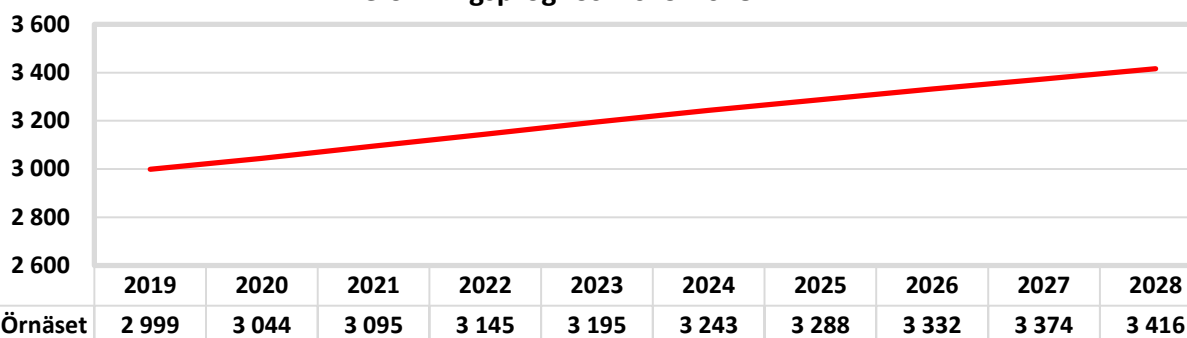

Befolkningsförändringar

Ålder	Folk- mängd	Folk- ökning	Medelålder: 44,2 år				Födda	Döda	In- flyttade	Ut- flyttade	Utländska medborgare	Utrikes födda
			Män	Kvinnor								
0	20	20	8	12	21	0	3	4	3	0		
1-5	117	-5	64	53	0	0	21	26	18	8		
6-15	221	-4	115	106	0	0	28	32	23	46		
16-18	60	5	29	31	0	0	7	2	5	11		
19-24	262	25	145	117	0	0	125	100	38	64		
25-29	327	-10	178	149	0	0	93	103	25	47		
30-39	356	-33	204	152	0	2	67	98	60	110		
40-64	976	-5	490	486	0	4	64	65	64	199		
65-74	311	-9	137	174	0	5	10	14	14	43		
75-	334	-29	114	220	0	21	7	15	15	50		
Summa	2 984	-45	1 484	1 500	21	32	425	459	265	578		

Befolkningsprognos

Befolkningsprognos 2019-2028

Hushåll

Antal hushåll efter hushållstyp

Utbildning

Utbildningsnivå efter kön

Arbetsmarknad

Arbetsstillfällena efter näringsgren och kön