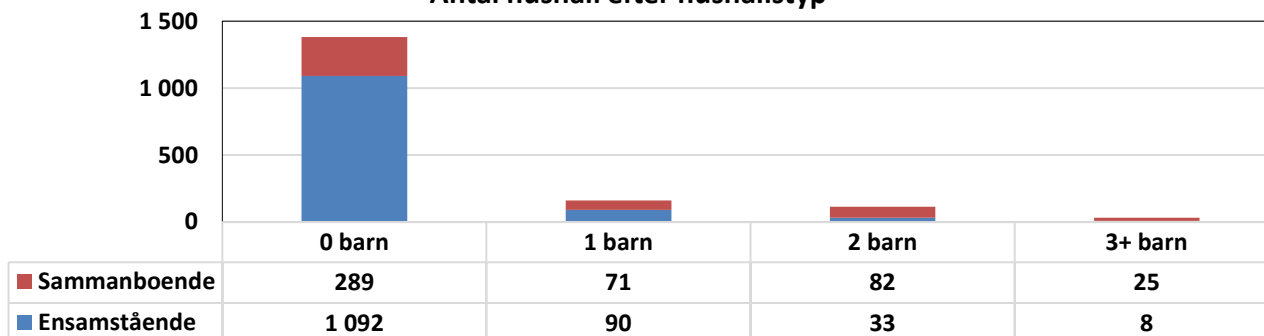

Befolkningsförändringar

Ålder	Folk- mängd	Folk- ökning	Medelålder: 44,2 år				Födda	Döda	In- flyttade	Ut- flyttade	Utländska medborgare	Utrikes födda
			Män	Kvinnor								
0	20	20	8	12	21	0	3	4	3	0		
1-5	117	-5	64	53	0	0	21	26	18	8		
6-15	221	-4	115	106	0	0	28	32	23	46		
16-18	60	5	29	31	0	0	7	2	5	11		
19-24	262	25	145	117	0	0	125	100	38	64		
25-29	327	-10	178	149	0	0	93	103	25	47		
30-39	356	-33	204	152	0	2	67	98	60	110		
40-64	976	-5	490	486	0	4	64	65	64	199		
65-74	311	-9	137	174	0	5	10	14	14	43		
75-	334	-29	114	220	0	21	7	15	15	50		
Summa	2 984	-45	1 484	1 500	21	32	425	459	265	578		

Befolkningsprognos

Befolkningsprognos 2019-2028

Hushåll

Antal hushåll efter hushållstyp

Utbildning

Utbildningsnivå efter kön

Arbetsmarknad

Arbetsstillfällena efter näringsgren och kön

Sammanfattning Arbetsmarknad

Befolkning 16- år	Antal
Arbetskraft totalt	1 518
Arbetskraft män	805
Arbetskraft kvinnor	713
Arbetsstillfällena totalt	336
Arbetsstillfällena män	122
Arbetsstillfällena kvinnor	214
Inpendling	245
Utpendling	1 427
Nettopending	-1 182