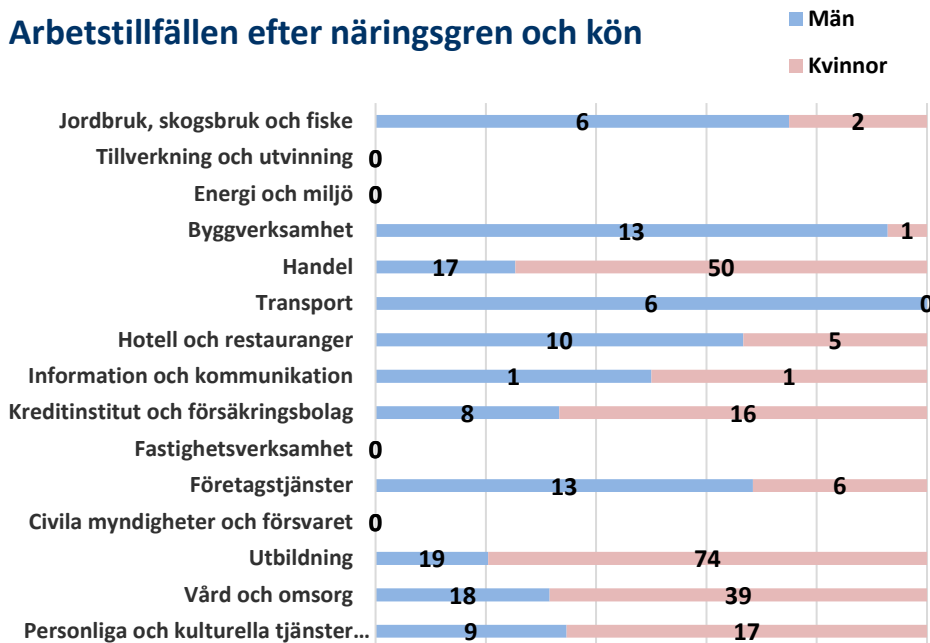

Befolkningsförändringar

Ålder	Folk- mängd	Folk- ökning	Medelålder: 44,2 år				Födda	Döda	In- flyttade	Ut- flyttade	Utländska medborgare	Utrikes födda
			Män	Kvinnor								
0	20	20	8	12	21	0	3	4	3	0		
1-5	117	-5	64	53	0	0	21	26	18	8		
6-15	221	-4	115	106	0	0	28	32	23	46		
16-18	60	5	29	31	0	0	7	2	5	11		
19-24	262	25	145	117	0	0	125	100	38	64		
25-29	327	-10	178	149	0	0	93	103	25	47		
30-39	356	-33	204	152	0	2	67	98	60	110		
40-64	976	-5	490	486	0	4	64	65	64	199		
65-74	311	-9	137	174	0	5	10	14	14	43		
75-	334	-29	114	220	0	21	7	15	15	50		
Summa	2 984	-45	1 484	1 500	21	32	425	459	265	578		

Befolkningsprognos

Befolkningsprognos 2019-2028

Hushåll

Antal hushåll efter hushållstyp

Utbildning

Utbildningsnivå efter kön

Arbetsmarknad

Arbetsstillfällena efter näringsgren och kön

Sammanfattning Arbetsmarknad

Befolkning 16- år	Antal
Arbetskraft totalt	1 518
Arbetskraft män	805
Arbetskraft kvinnor	713
Arbetsstillfällena totalt	336
Arbetsstillfällena män	122
Arbetsstillfällena kvinnor	214
Inpendling	245
Utpendling	1 427
Nettopending	-1 182

Arbetslöshet

Arbetslösande 18-64 år	Andel
Öppet arbetslösa	4,9%
Arbetslösa i program	4,5%
Summa arbetslösa	9,4%

Bostäder

Bostadsbestånd efter husens ålder

Sammanfattning

Bostadstyp	Antal lägenheter
Småhus	247
Flerbostadshus	1 698
Summa lägenheter	1 945