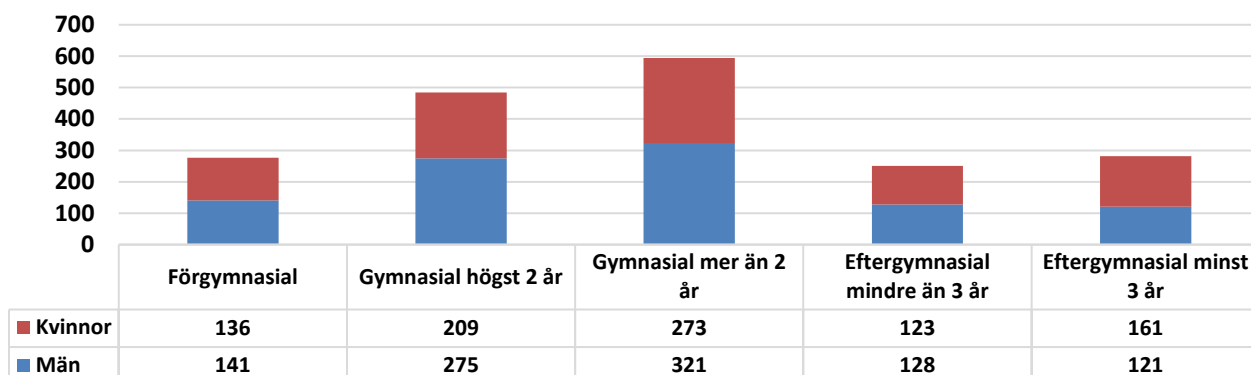

Befolkningsförändringar

Ålder	Folk- mängd	Folk- ökning	Medelålder: 44,2 år				Födda	Döda	In- flyttade	Ut- flyttade	Utländska medborgare	Utrikes födda
			Män	Kvinnor								
0	20	20	8	12	21	0	3	4	3	0		
1-5	117	-5	64	53	0	0	21	26	18	8		
6-15	221	-4	115	106	0	0	28	32	23	46		
16-18	60	5	29	31	0	0	7	2	5	11		
19-24	262	25	145	117	0	0	125	100	38	64		
25-29	327	-10	178	149	0	0	93	103	25	47		
30-39	356	-33	204	152	0	2	67	98	60	110		
40-64	976	-5	490	486	0	4	64	65	64	199		
65-74	311	-9	137	174	0	5	10	14	14	43		
75-	334	-29	114	220	0	21	7	15	15	50		
Summa	2 984	-45	1 484	1 500	21	32	425	459	265	578		

Befolkningsprognos

Befolkningsprognos 2019-2028

Hushåll

Antal hushåll efter hushållstyp

Utbildning

Utbildningsnivå efter kön

Arbetsmarknad

Arbetsstillfällena efter näringsgren och kön

Sammanfattning Arbetsmarknad

Befolkning 16- år	Antal
Arbetskraft totalt	1 518
Arbetskraft män	805
Arbetskraft kvinnor	713
Arbetsstillfällena totalt	336
Arbetsstillfällena män	122
Arbetsstillfällena kvinnor	214
Inpendling	245
Utpendling	1 427
Nettopending	-1 182

Arbetslöshet

Arbetslösande 18-64 år	Andel
Öppet arbetslösa	4,9%
Arbetslösa i program	4,5%
Summa arbetslösa	9,4%

Bostäder

Bostadsbestånd efter husens ålder

Sammanfattning

Bostadstyp	Antal lägenheter
Småhus	247
Flerbostadshus	1 698
Summa lägenheter	1 945