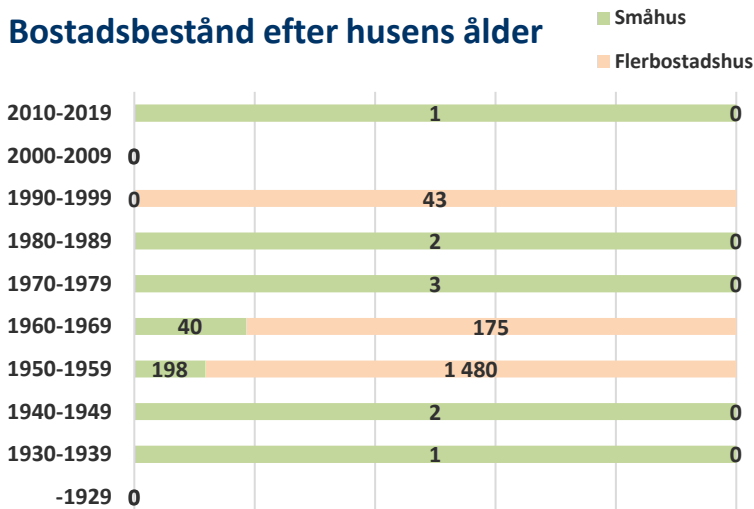

Befolkningsprognos

Befolkningsprognos 2019-2028

Hushåll

Antal hushåll efter hushållstyp

Utbildning

Utbildningsnivå efter kön

Arbetsmarknad

Arbetsstillfällena efter näringsgren och kön

Sammanfattning Arbetsmarknad

Befolkning 16- år	Antal
Arbetskraft totalt	1 518
Arbetskraft män	805
Arbetskraft kvinnor	713
Arbetsstillfällena totalt	336
Arbetsstillfällena män	122
Arbetsstillfällena kvinnor	214
Inpendling	245
Utpendling	1 427
Nettopending	-1 182

Arbetslöshet

Arbetslösande 18-64 år	Andel
Öppet arbetslösa	4,9%
Arbetslösa i program	4,5%
Summa arbetslösa	9,4%

Bostäder

Bostadsbestånd efter husens ålder

Sammanfattning

Bostadstyp	Antal lägenheter
Småhus	247
Flerbostadshus	1 698
Summa lägenheter	1 945