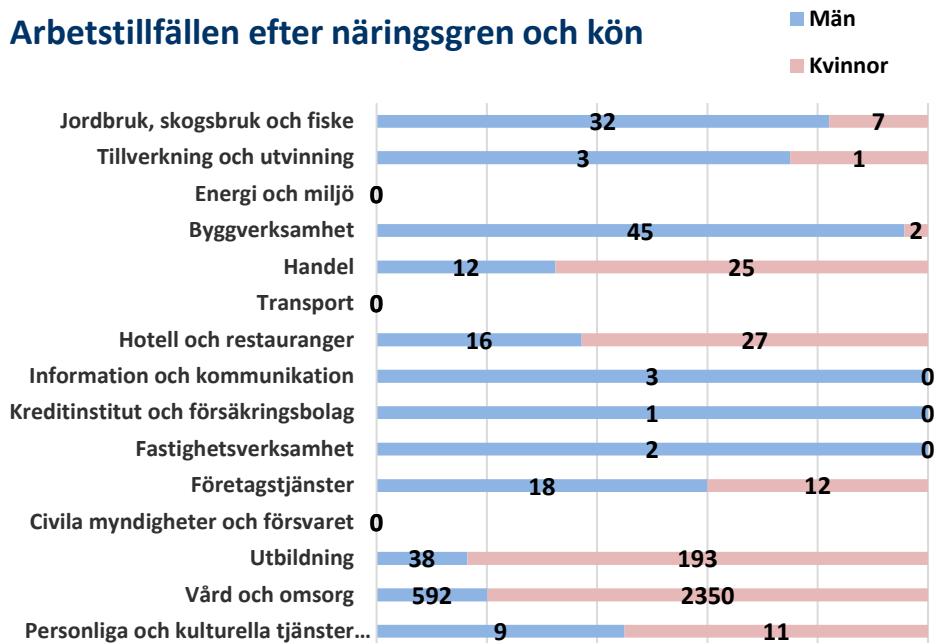

Befolkningsprognos

Befolkningsprognos 2019-2028

Hushåll

Antal hushåll efter hushållstyp

Utbildning

Utbildningsnivå efter kön

Arbetsmarknad

Arbetsstillfällena efter näringsgren och kön

Sammanfattning Arbetsmarknad

Befolkning 16- år	Antal
Arbetskraft totalt	1 911
Arbetskraft män	985
Arbetskraft kvinnor	926
Arbetsstillfällen totalt	3 405
Arbetsstillfällen män	774
Arbetsstillfällen kvinnor	2 631
Inpendling	3 010
Utpendling	1 514
Nettopendling	1 496

Arbetslöshet

Arbetslösande 18-64 år	Andel
Öppet arbetslösa	2,2%
Arbetslösa i program	0,8%
Summa arbetslösa	3,0%

Bostäder

Bostadsbestånd efter husens ålder

Sammanfattning

Bostadstyp	Antal lägenheter
Småhus	1101
Flerbostadshus	99
Summa lägenheter	1 200