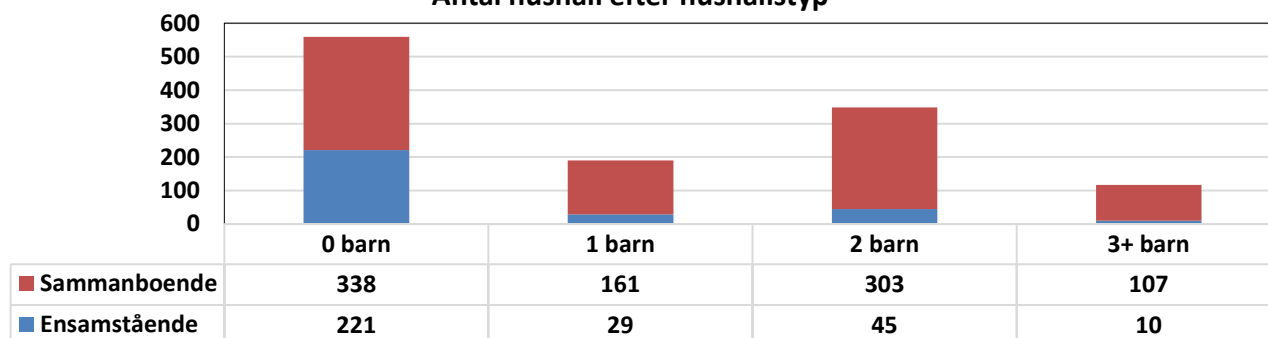

Sunderbyn

2018-12-31

Befolkningsförändringar

		Medelålder: 37,4 år								
Ålder	Folk-mängd	Folk-ökning	Män	Kvinnor	Födda	Döda	In-flyttade	Ut-flyttade	Utländska medborgare	Utrikes födda
0	35	35	16	19	31	0	5	1	0	0
1-5	234	11	123	111	0	0	27	16	3	1
6-15	662	14	337	325	0	0	31	17	12	18
16-18	181	-8	89	92	0	0	1	9	0	12
19-24	173	-26	100	73	0	0	29	55	10	14
25-29	117	0	55	62	0	0	39	39	9	10
30-39	418	21	195	223	0	0	54	33	21	31
40-64	1 259	-7	637	622	0	0	43	50	38	103
65-74	365	-11	192	173	0	1	3	13	6	26
75-	133	-10	68	65	0	4	2	8	2	8
Summa	3 577	19	1 812	1 765	31	5	234	241	101	223

Befolkningsprognos

Befolkningsprognos 2019-2028

Hushåll

Antal hushåll efter hushållstyp

Utbildning

Utbildningsnivå efter kön

Arbetsmarknad

Arbetsstillfällena efter näringsgren och kön

Sammanfattning Arbetsmarknad

Befolkning 16- år	Antal
Arbetskraft totalt	1 911
Arbetskraft män	985
Arbetskraft kvinnor	926
Arbetsstillfällen totalt	3 405
Arbetsstillfällen män	774
Arbetsstillfällen kvinnor	2 631
Inpendling	3 010
Utpendling	1 514
Nettopendling	1 496