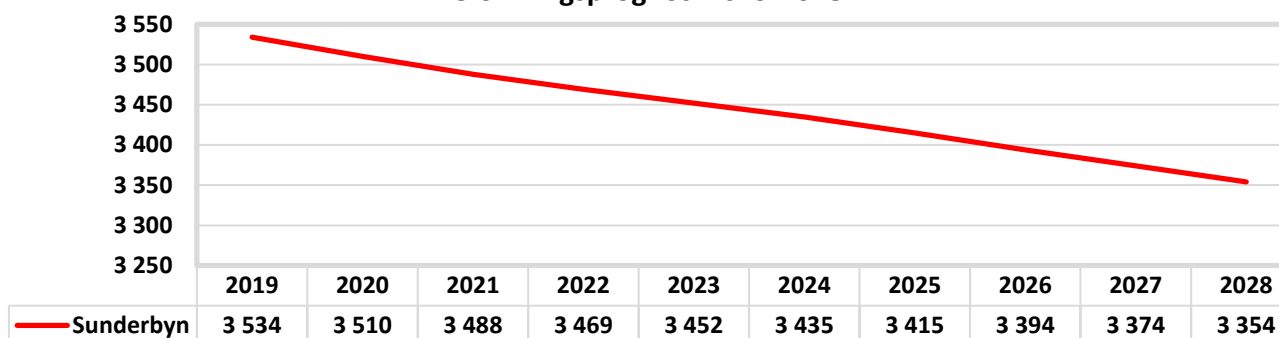

Sunderbyn

2018-12-31

Befolkningsförändringar

		Medelålder: 37,4 år								
Ålder	Folk-mängd	Folk-ökning	Män	Kvinnor	Födda	Döda	In-flyttade	Ut-flyttade	Utländska medborgare	Utrikes födda
0	35	35	16	19	31	0	5	1	0	0
1-5	234	11	123	111	0	0	27	16	3	1
6-15	662	14	337	325	0	0	31	17	12	18
16-18	181	-8	89	92	0	0	1	9	0	12
19-24	173	-26	100	73	0	0	29	55	10	14
25-29	117	0	55	62	0	0	39	39	9	10
30-39	418	21	195	223	0	0	54	33	21	31
40-64	1 259	-7	637	622	0	0	43	50	38	103
65-74	365	-11	192	173	0	1	3	13	6	26
75-	133	-10	68	65	0	4	2	8	2	8
Summa	3 577	19	1 812	1 765	31	5	234	241	101	223

Befolkningsprognos

Befolkningsprognos 2019-2028