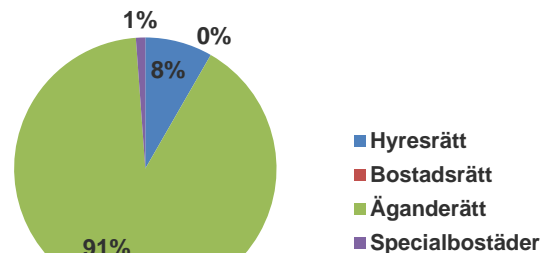

Befolkningsprognos

Befolkningsprognos 2019-2028

Hushåll

Antal hushåll efter hushållstyp

Utbildning

Utbildningsnivå efter kön

Arbetsmarknad

Arbetsstillfällena efter näringsgren och kön

Sammanfattning Arbetsmarknad

Befolkning 16- år	Antal
Arbetskraft totalt	1 911
Arbetskraft män	985
Arbetskraft kvinnor	926
Arbetsstillfällen totalt	3 405
Arbetsstillfällen män	774
Arbetsstillfällen kvinnor	2 631
Inpendling	3 010
Utpendling	1 514
Nettopendling	1 496

Arbetslöshet

Arbetslösande 18-64 år	Andel
Öppet arbetslösa	2,2%
Arbetslösa i program	0,8%
Summa arbetslösa	3,0%

Bostäder

Bostadsbestånd efter husens ålder

Sammanfattning

Bostadstyp	Antal lägenheter
Småhus	1101
Flerbostadshus	99
Summa lägenheter	1 200