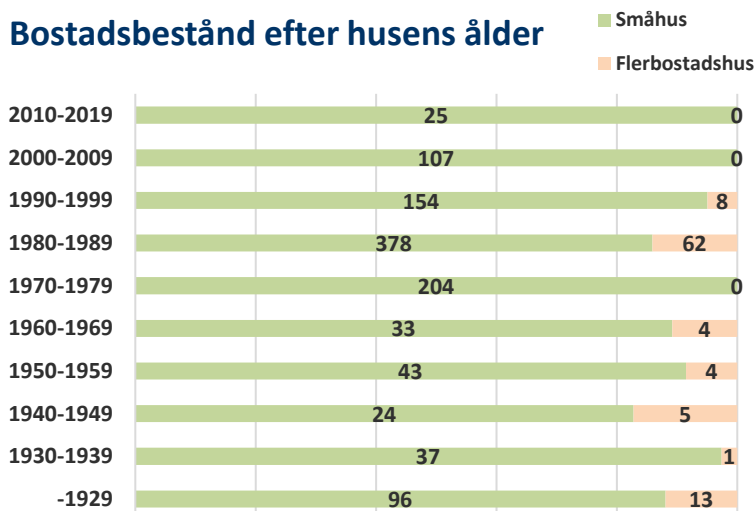

Befolkningsprognos

Befolkningsprognos 2019-2028

Hushåll

Antal hushåll efter hushållstyp

Utbildning

Utbildningsnivå efter kön

Arbetsmarknad

Arbetsstillfällena efter näringsgren och kön

Sammanfattning Arbetsmarknad

Befolkning 16- år	Antal
Arbetskraft totalt	1 911
Arbetskraft män	985
Arbetskraft kvinnor	926
Arbetsstillfällen totalt	3 405
Arbetsstillfällen män	774
Arbetsstillfällen kvinnor	2 631
Inpendling	3 010
Utpendling	1 514
Nettopendling	1 496

Arbetslöshet

Arbetslösande 18-64 år	Andel
Öppet arbetslösa	2,2%
Arbetslösa i program	0,8%
Summa arbetslösa	3,0%

Bostäder

Bostadsbestånd efter husens ålder

Sammanfattning

Bostadstyp	Antal lägenheter
Småhus	1101
Flerbostadshus	99
Summa lägenheter	1 200