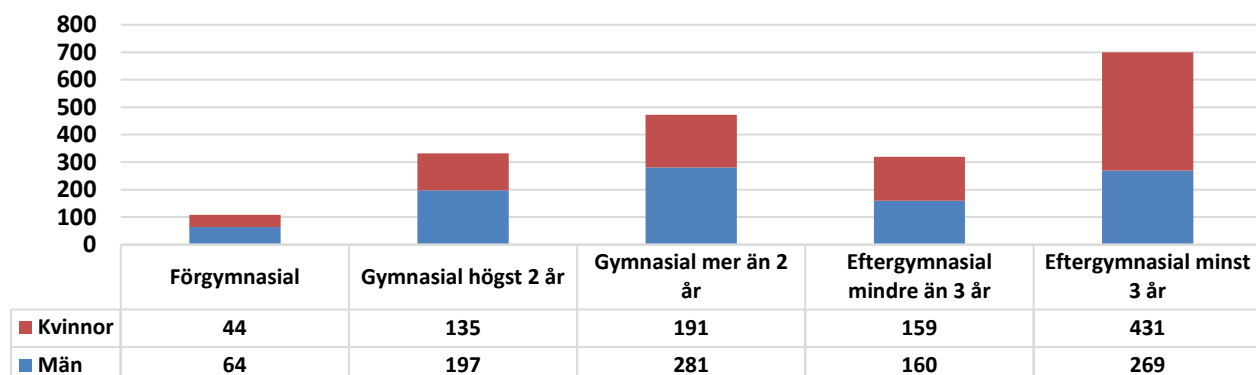

Sunderbyn

2018-12-31

Befolkningsförändringar

		Medelålder: 37,4 år								
Ålder	Folk-mängd	Folk-ökning	Män	Kvinnor	Födda	Döda	In-flyttade	Ut-flyttade	Utländska medborgare	Utrikes födda
0	35	35	16	19	31	0	5	1	0	0
1-5	234	11	123	111	0	0	27	16	3	1
6-15	662	14	337	325	0	0	31	17	12	18
16-18	181	-8	89	92	0	0	1	9	0	12
19-24	173	-26	100	73	0	0	29	55	10	14
25-29	117	0	55	62	0	0	39	39	9	10
30-39	418	21	195	223	0	0	54	33	21	31
40-64	1 259	-7	637	622	0	0	43	50	38	103
65-74	365	-11	192	173	0	1	3	13	6	26
75-	133	-10	68	65	0	4	2	8	2	8
Summa	3 577	19	1 812	1 765	31	5	234	241	101	223

Befolkningsprognos

Befolkningsprognos 2019-2028

Hushåll

Antal hushåll efter hushållstyp

Utbildning

Utbildningsnivå efter kön

Arbetsmarknad

Arbetsstillfällena efter näringsgren och kön

Sammanfattning Arbetsmarknad

Befolkning 16- år	Antal
Arbetskraft totalt	1 911
Arbetskraft män	985
Arbetskraft kvinnor	926
Arbetsstillfällen totalt	3 405
Arbetsstillfällen män	774
Arbetsstillfällen kvinnor	2 631
Inpendling	3 010
Utpendling	1 514
Nettopendling	1 496

Arbetslöshet

Arbetslösande 18-64 år	Andel
Öppet arbetslösa	2,2%
Arbetslösa i program	0,8%
Summa arbetslösa	3,0%

Bostäder

Bostadsbestånd efter husens ålder

Sammanfattning

Bostadstyp	Antal lägenheter
Småhus	1101
Flerbostadshus	99
Summa lägenheter	1 200