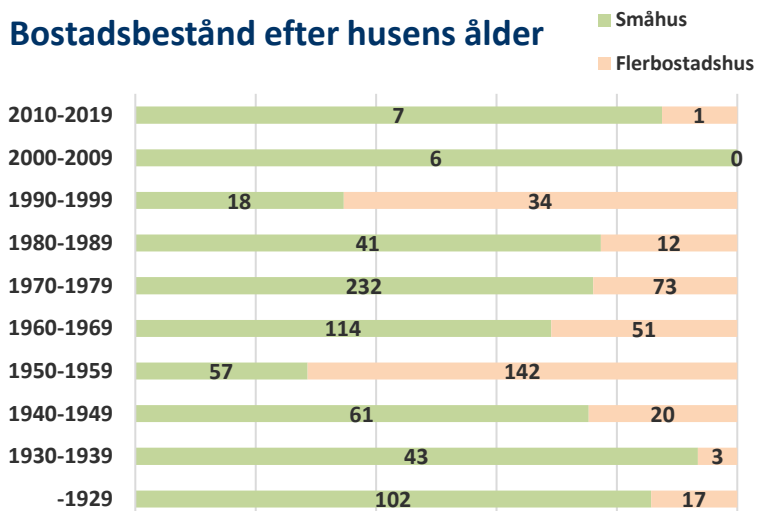

Befolkningsprognos

Befolkningsprognos 2019-2028

Hushåll

Antal hushåll efter hushållstyp

Utbildning

Utbildningsnivå efter kön

Arbetsmarknad

Arbetsstillfällena efter näringsgren och kön

Sammanfattning Arbetsmarknad

Befolkning 16- år	Antal
Arbetskraft totalt	961
Arbetskraft män	502
Arbetskraft kvinnor	459
Arbetsstillfällena totalt	459
Arbetsstillfällena män	165
Arbetsstillfällena kvinnor	294
Inpendling	200
Utpendling	702
Nettoppendling	-502

Arbetslöshet

Arbetslöshet 18-64 år	Andel
Öppet arbetslösa	4,0%
Arbetslösa i program	3,7%
Summa arbetslösa	7,7%

Bostäder

Bostadsbestånd efter husens ålder

Sammanfattning

Bostadstyp	Antal lägenheter
Småhus	681
Flerbostadshus	355
Summa lägenheter	1 036