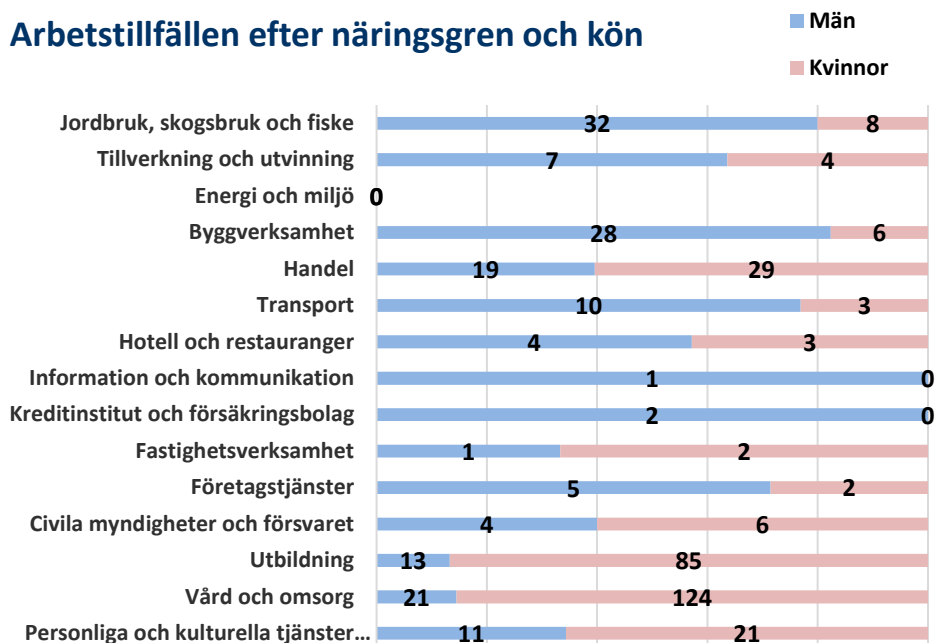

Befolkningsprognos

Befolkningsprognos 2019-2028

Hushåll

Antal hushåll efter hushållstyp

Utbildning

Utbildningsnivå efter kön

Arbetsmarknad

Arbetsstillfällena efter näringsgren och kön

Sammanfattning Arbetsmarknad

Befolkning 16- år	Antal
Arbetskraft totalt	961
Arbetskraft män	502
Arbetskraft kvinnor	459
Arbetsstillfällena totalt	459
Arbetsstillfällena män	165
Arbetsstillfällena kvinnor	294
Inpendling	200
Utpendling	702
Nettoppendling	-502