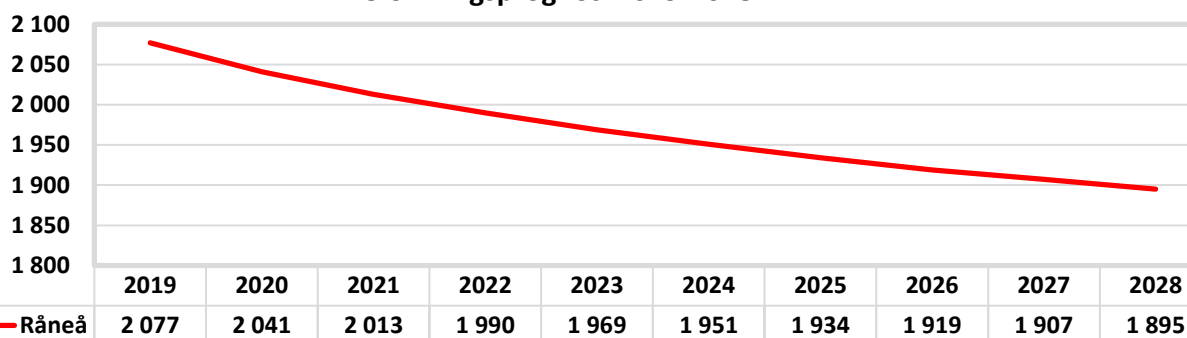

Befolkningsförändringar

Ålder	Folk- mängd	Folk- ökning	Medelålder: 46,5 år				Födda	Döda	In- flyttade	Ut- flyttade	Utländska medborgare	Utrikes födda
			Män	Kvinnor								
0	20	20	13	7	17	0	4	1	4	1		
1-5	104	2	53	51	0	0	24	22	13	9		
6-15	202	-11	88	114	0	0	15	26	25	29		
16-18	83	8	40	43	0	0	19	11	19	21		
19-24	121	-8	69	52	0	0	40	48	23	30		
25-29	130	0	61	69	0	0	40	40	13	13		
30-39	198	-21	107	91	0	0	26	47	42	49		
40-64	648	-8	319	329	0	2	32	38	36	87		
65-74	316	-5	149	167	0	6	8	7	6	24		
75-	320	-19	133	187	0	31	16	4	2	15		
Summa	2 142	-42	1 032	1 110	17	39	224	244	183	278		

Befolkningsprognos

Befolkningsprognos 2019-2028

Hushåll

Antal hushåll efter hushållstyp

Utbildning

Utbildningsnivå efter kön

Arbetsmarknad

Arbetsstillfällena efter näringsgren och kön