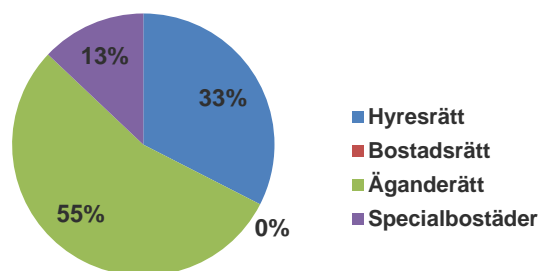

Befolkningsprognos

Befolkningsprognos 2019-2028

Hushåll

Antal hushåll efter hushållstyp

Utbildning

Utbildningsnivå efter kön

Arbetsmarknad

Arbetsstillfällena efter näringsgren och kön

Sammanfattning Arbetsmarknad

Befolkning 16- år	Antal
Arbetskraft totalt	961
Arbetskraft män	502
Arbetskraft kvinnor	459
Arbetsstillfällena totalt	459
Arbetsstillfällena män	165
Arbetsstillfällena kvinnor	294
Inpendling	200
Utpendling	702
Nettoppendling	-502

Arbetslöshet

Arbetslöshet 18-64 år	Andel
Öppet arbetslösa	4,0%
Arbetslösa i program	3,7%
Summa arbetslösa	7,7%

Bostäder

Bostadsbestånd efter husens ålder

Sammanfattning

Bostadstyp	Antal lägenheter
Småhus	681
Flerbostadshus	355
Summa lägenheter	1 036