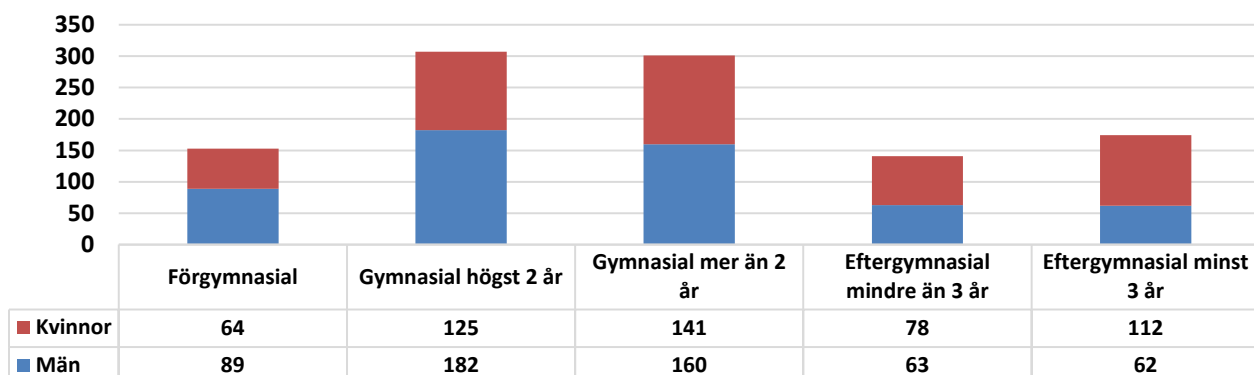

Befolkningsförändringar

Ålder	Folk- mängd	Folk- ökning	Medelålder: 46,5 år				Födda	Döda	In- flyttade	Ut- flyttade	Utländska medborgare	Utrikes födda
			Män	Kvinnor								
0	20	20	13	7	17	0	4	1	4	1		
1-5	104	2	53	51	0	0	24	22	13	9		
6-15	202	-11	88	114	0	0	15	26	25	29		
16-18	83	8	40	43	0	0	19	11	19	21		
19-24	121	-8	69	52	0	0	40	48	23	30		
25-29	130	0	61	69	0	0	40	40	13	13		
30-39	198	-21	107	91	0	0	26	47	42	49		
40-64	648	-8	319	329	0	2	32	38	36	87		
65-74	316	-5	149	167	0	6	8	7	6	24		
75-	320	-19	133	187	0	31	16	4	2	15		
Summa	2 142	-42	1 032	1 110	17	39	224	244	183	278		

Befolkningsprognos

Befolkningsprognos 2019-2028

Hushåll

Antal hushåll efter hushållstyp

Utbildning

Utbildningsnivå efter kön

Arbetsmarknad

Arbetsstillfällena efter näringsgren och kön

Sammanfattning Arbetsmarknad

Befolkning 16- år	Antal
Arbetskraft totalt	961
Arbetskraft män	502
Arbetskraft kvinnor	459
Arbetsstillfällena totalt	459
Arbetsstillfällena män	165
Arbetsstillfällena kvinnor	294
Inpendling	200
Utpendling	702
Nettoppendling	-502

Arbetslöshet

Arbetslöshet 18-64 år	Andel
Öppet arbetslösa	4,0%
Arbetslösa i program	3,7%
Summa arbetslösa	7,7%

Bostäder

Bostadsbestånd efter husens ålder

Sammanfattning

Bostadstyp	Antal lägenheter
Småhus	681
Flerbostadshus	355
Summa lägenheter	1 036