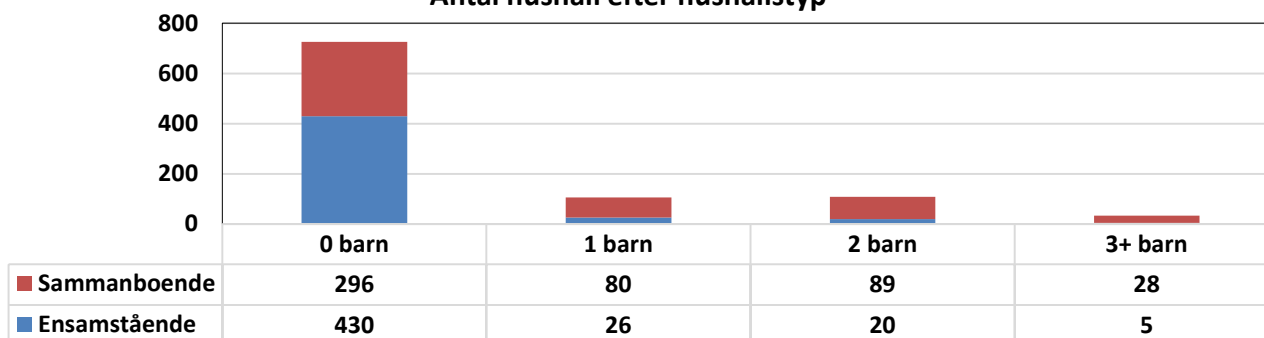

Befolkningsförändringar

Ålder	Folk- mängd	Folk- ökning	Medelålder: 46,5 år				Födda	Döda	In- flyttade	Ut- flyttade	Utländska medborgare	Utrikes födda
			Män	Kvinnor								
0	20	20	13	7	17	0	4	1	4	1		
1-5	104	2	53	51	0	0	24	22	13	9		
6-15	202	-11	88	114	0	0	15	26	25	29		
16-18	83	8	40	43	0	0	19	11	19	21		
19-24	121	-8	69	52	0	0	40	48	23	30		
25-29	130	0	61	69	0	0	40	40	13	13		
30-39	198	-21	107	91	0	0	26	47	42	49		
40-64	648	-8	319	329	0	2	32	38	36	87		
65-74	316	-5	149	167	0	6	8	7	6	24		
75-	320	-19	133	187	0	31	16	4	2	15		
Summa	2 142	-42	1 032	1 110	17	39	224	244	183	278		

Befolkningsprognos

Befolkningsprognos 2019-2028

Hushåll

Antal hushåll efter hushållstyp

Utbildning

Utbildningsnivå efter kön

Arbetsmarknad

Arbetsstillfällena efter näringsgren och kön

Sammanfattning Arbetsmarknad

Befolkning 16- år	Antal
Arbetskraft totalt	961
Arbetskraft män	502
Arbetskraft kvinnor	459
Arbetsstillfällena totalt	459
Arbetsstillfällena män	165
Arbetsstillfällena kvinnor	294
Inpendling	200
Utpendling	702
Nettoppendling	-502