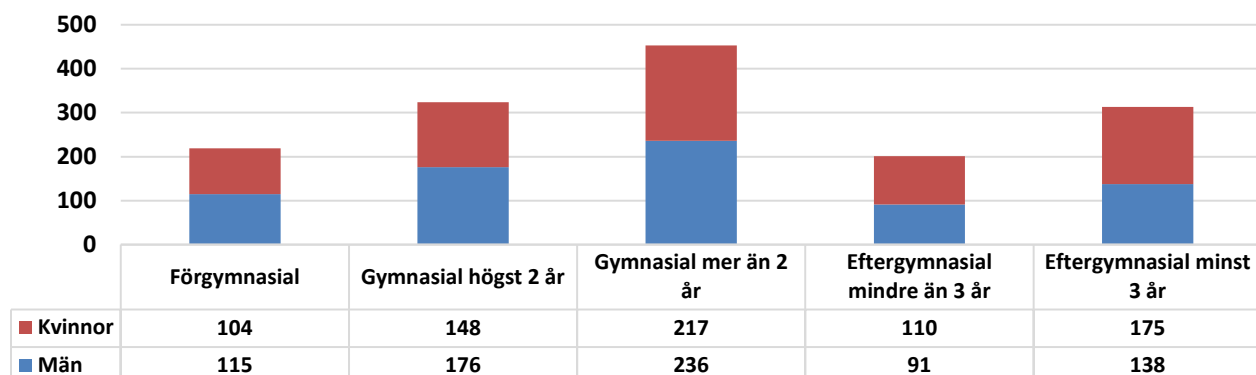

## Befolkningsförändringar

Ålder	Folk- mängd	Folk- ökning	Medelålder: 37,6 år				Födda	Döda	In- flyttade	Ut- flyttade	Utländska medborgare	Utrikes födda
			Män	Kvinnor								
0	37	37	22	15	39	0	3	5	4	0		
1-5	190	3	107	83	0	0	27	24	24	14		
6-15	315	-4	164	151	0	0	27	31	43	66		
16-18	74	-2	35	39	0	0	9	11	10	21		
19-24	175	-2	92	83	0	0	65	67	39	55		
25-29	202	-7	105	97	0	0	57	64	24	45		
30-39	393	-30	205	188	0	1	55	84	58	104		
40-64	743	-20	368	375	0	2	57	75	86	185		
65-74	176	-10	89	87	0	6	3	7	6	26		
75-	163	-14	61	102	0	16	8	6	1	12		
<b>Summa</b>	<b>2 468</b>	<b>-49</b>	<b>1 248</b>	<b>1 220</b>	<b>39</b>	<b>25</b>	<b>311</b>	<b>374</b>	<b>295</b>	<b>528</b>		

## Befolkningsprognos

Befolkningsprognos 2019-2028

## Hushåll

Antal hushåll efter hushållstyp

## Utbildning

Utbildningsnivå efter kön