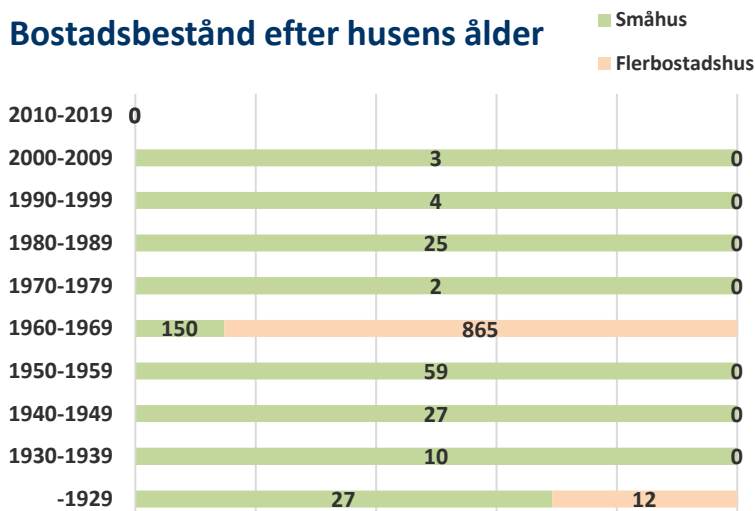

Bostäder

Bostadsbestånd efter husens ålder

Sammanfattning

Bostadstyp	Antal lägenheter
Småhus	307
Flerbostadshus	877
Summa lägenheter	1 184

Delområden

Delområdesnamn	Män	Kvinnor	Totalt
Tuna	831	825	1656
Gamla Notviken	417	395	812
Notviksstan			
Jernstan			

Bilbestånd

Bilar i trafik	Antal
Antal bilar i trafik	898
Antal bilar per 1000 invånare	364
Andel hushåll med bil	59,0

Ohälsa

Ohälsodata	Män	Kvinnor	Båda könen
Ohälsotal	24,4	28,0	26,2
Sjukpenningdagar	4,8	11,7	8,2

Medelinkomst

Medelinkomst	Kvinnor	Män	Båda könen
Svenska kronor/år	241 393	312 679	280 572

Service

Förskola	Grundskolor	Vård- & omsorgsboende	Butiker som säljer mjölk
Kristallen förskola Borgmästaren förskola Framnäs villans förskola	Borgmästarskolan F-3	Tunastrands vård- & omsorg Älvgårdens vård- & omsorg	Cirkel K Mjölkkudden OKQ8 Notviken