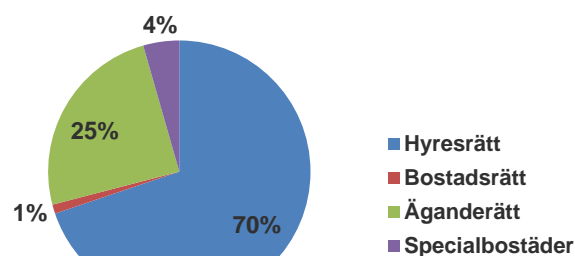

Bostäder

Bostadsbestånd efter husens ålder

Sammanfattning

Bostadstyp	Antal lägenheter
Småhus	307
Flerbostadshus	877
Summa lägenheter	1 184

Delområden

Delområdesnamn	Män	Kvinnor	Totalt
Tuna	831	825	1656
Gamla Notviken	417	395	812
Notviksstan			
Jernstan			

Bilbestånd

Bilar i trafik	Antal
Antal bilar i trafik	898
Antal bilar per 1000 invånare	364
Andel hushåll med bil	59,0

Ohälsa

Ohälsodata	Män	Kvinnor	Båda könen
Ohälsotal	24,4	28,0	26,2
Sjukpenningdagar	4,8	11,7	8,2

Medelinkomst

Medelinkomst	Kvinnor	Män	Båda könen
Svenska kronor/år	241 393	312 679	280 572

Service

Förskola	Grundskolor	Vård- & omsorgsboende	Butiker som säljer mjölk
Kristallen förskola Borgmästaren förskola Framnäs villans förskola	Borgmästarskolan F-3	Tunastrands vård- & omsorg Älvgårdens vård- & omsorg	Cirkel K Mjölkkudden OKQ8 Notviken