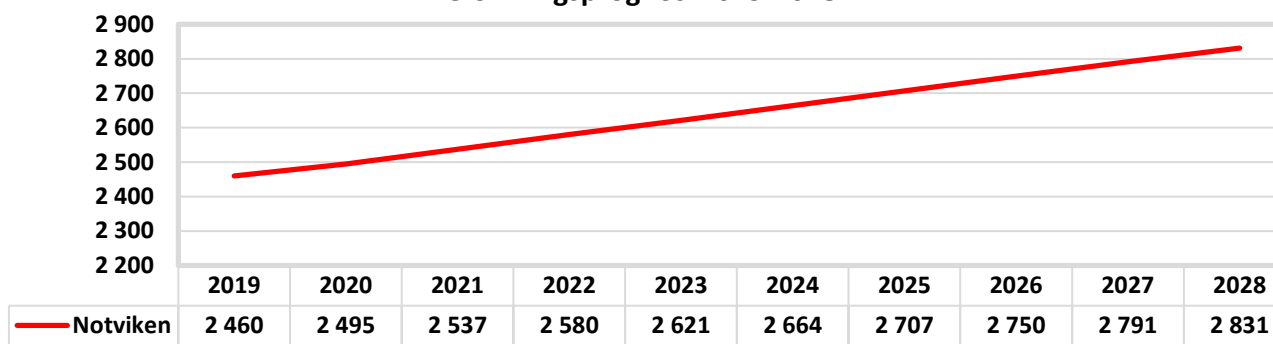

## Befolkningsförändringar

Ålder	Folk- mängd	Folk- ökning	Medelålder: 37,6 år				Födda	Döda	In- flyttade	Ut- flyttade	Utländska medborgare	Utrikes födda
			Män	Kvinnor								
0	37	37	22	15	39	0	3	5	4	0		
1-5	190	3	107	83	0	0	27	24	24	14		
6-15	315	-4	164	151	0	0	27	31	43	66		
16-18	74	-2	35	39	0	0	9	11	10	21		
19-24	175	-2	92	83	0	0	65	67	39	55		
25-29	202	-7	105	97	0	0	57	64	24	45		
30-39	393	-30	205	188	0	1	55	84	58	104		
40-64	743	-20	368	375	0	2	57	75	86	185		
65-74	176	-10	89	87	0	6	3	7	6	26		
75-	163	-14	61	102	0	16	8	6	1	12		
<b>Summa</b>	<b>2 468</b>	<b>-49</b>	<b>1 248</b>	<b>1 220</b>	<b>39</b>	<b>25</b>	<b>311</b>	<b>374</b>	<b>295</b>	<b>528</b>		

## Befolkningsprognos

Befolkningsprognos 2019-2028