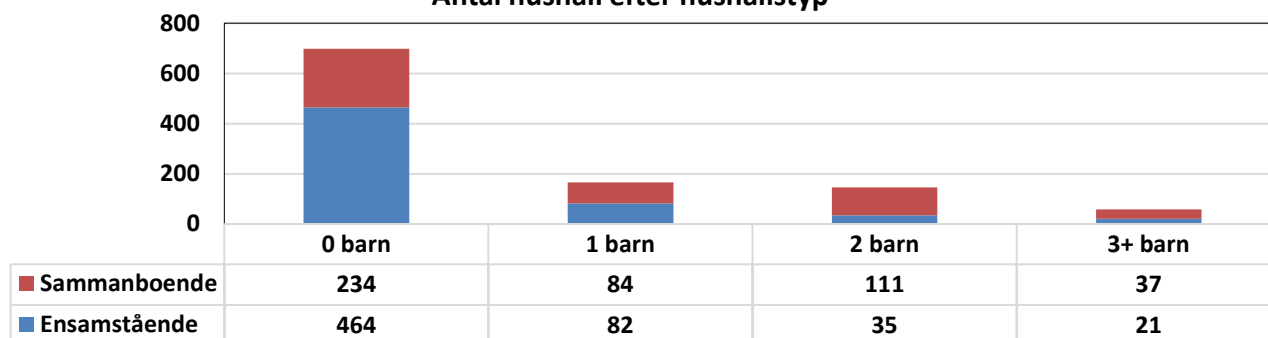

Hushåll

Antal hushåll efter hushållstyp