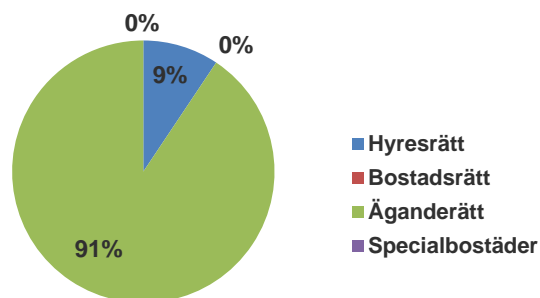

Bostäder

Bostadsbestånd efter husens ålder

Sammanfattning

Bostadstyp	Antal lägenheter
Småhus	209
Flerbostadshus	15
Summa lägenheter	224

Delområden

Delområdesnamn	Män	Kvinnor	Totalt
Niemisel småort	59	44	103
Niemisel landsbygd	56	38	94
Niemiholm	19	15	34
Bjurå	14	11	25
Mjöträsk	13	8	21
Niemisels station	19	22	41
Norra Niemisel	32	31	63
Råne Fällträsk	12	5	17
Forsnäs	8	10	18

Bilbestånd

Bilar i trafik	Antal
Antal bilar i trafik	211
Antal bilar per 1000 invånare	507
Andel hushåll med bil	66,2

Ohälsa

Ohälsodata	Män	Kvinnor	Båda könen
Ohälsotal	28,9	26,3	27,8
Sjukpenningdagar	7,9	14,6	10,8

Medelinkomst

Medelinkomst	Kvinnor	Män	Båda könen
Svenska kronor/år	216 040	266 121	244 091

Service

Förskola	Grundskolor	Vård- & omsorgsboende	Butiker som säljer mjölk
Kvarnä enskild förskola			Niemisels Livs