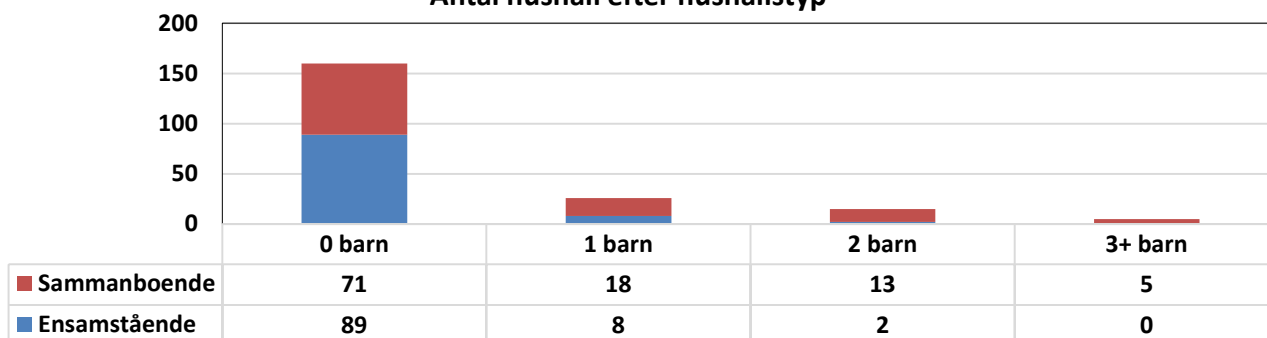

Hushåll

Antal hushåll efter hushållstyp