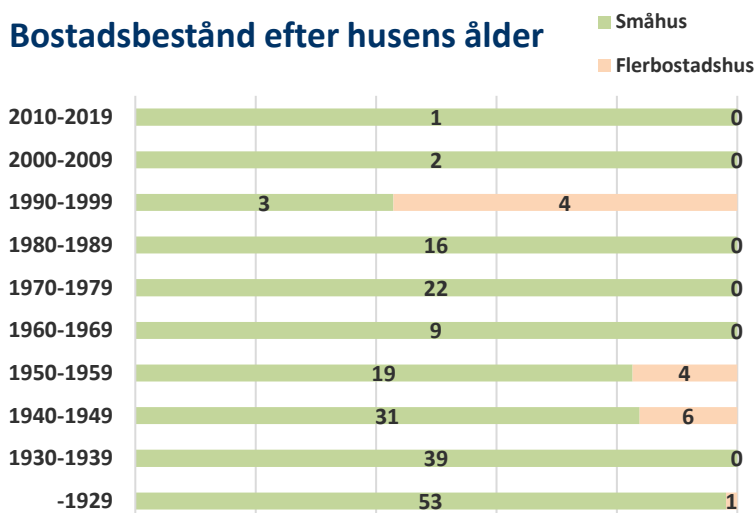

Bostäder

Bostadsbestånd efter husens ålder

Sammanfattning

Bostadstyp	Antal lägenheter
Småhus	209
Flerbostadshus	15
Summa lägenheter	224

Delområden

Delområdesnamn	Män	Kvinnor	Totalt
Niemisel småort	59	44	103
Niemisel landsbygd	56	38	94
Niemiholm	19	15	34
Bjurå	14	11	25
Mjöträsk	13	8	21
Niemisels station	19	22	41
Norra Niemisel	32	31	63
Råne Fällträsk	12	5	17
Forsnäs	8	10	18

Bilbestånd

Bilar i trafik	Antal
Antal bilar i trafik	211
Antal bilar per 1000 invånare	507
Andel hushåll med bil	66,2

Ohälsa

Ohälsodata	Män	Kvinnor	Båda könen
Ohälsotal	28,9	26,3	27,8
Sjukpenningdagar	7,9	14,6	10,8

Medelinkomst

Medelinkomst	Kvinnor	Män	Båda könen
Svenska kronor/år	216 040	266 121	244 091

Service

Förskola	Grundskolor	Vård- & omsorgsboende	Butiker som säljer mjölk
Kvarnä enskild förskola			Niemisels Livs