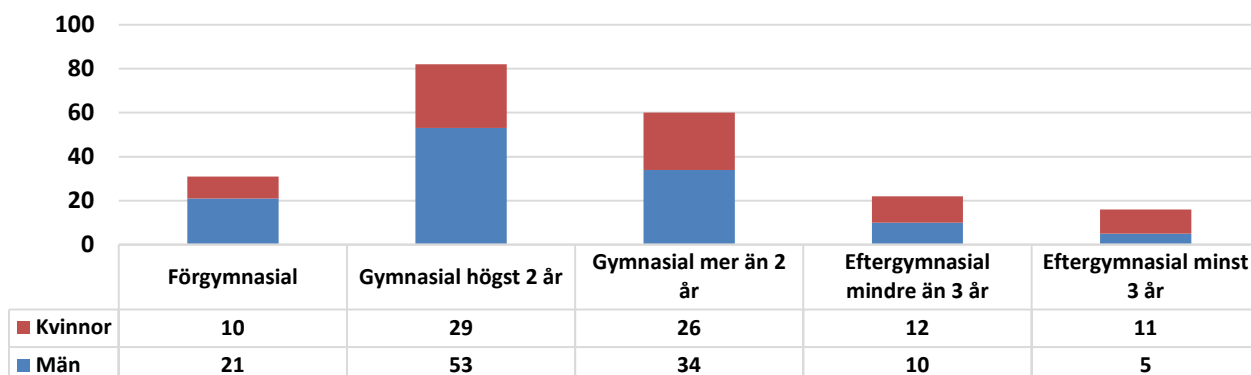

## Befolkningsförändringar

Ålder	Folk- mängd	Folk- ökning	Medelålder: 52 år		Födda	Döda	In- flyttade	Ut- flyttade	Utländska medborgare	Utrikes födda
			Män	Kvinnor						
0	1	1	1	0	1	0	0	0	0	0
1-5	15	-1	7	8	0	0	2	3	1	0
6-15	21	1	12	9	0	0	8	7	1	1
16-18	18	1	11	7	0	0	3	2	0	1
19-24	15	-1	8	7	0	0	5	6	0	1
25-29	15	-4	7	8	0	0	2	6	1	1
30-39	43	2	23	20	0	0	6	4	2	5
40-64	142	4	84	58	0	1	12	7	6	17
65-74	75	-4	39	36	0	2	1	3	1	3
75-	71	-6	40	31	0	3	2	5	0	3
<b>Summa</b>	<b>416</b>	<b>-7</b>	<b>232</b>	<b>184</b>	<b>1</b>	<b>6</b>	<b>41</b>	<b>43</b>	<b>12</b>	<b>32</b>

## Befolkningsprognos

Befolkningsprognos 2019-2028

## Hushåll

Antal hushåll efter hushållstyp

## Utbildning

Utbildningsnivå efter kön