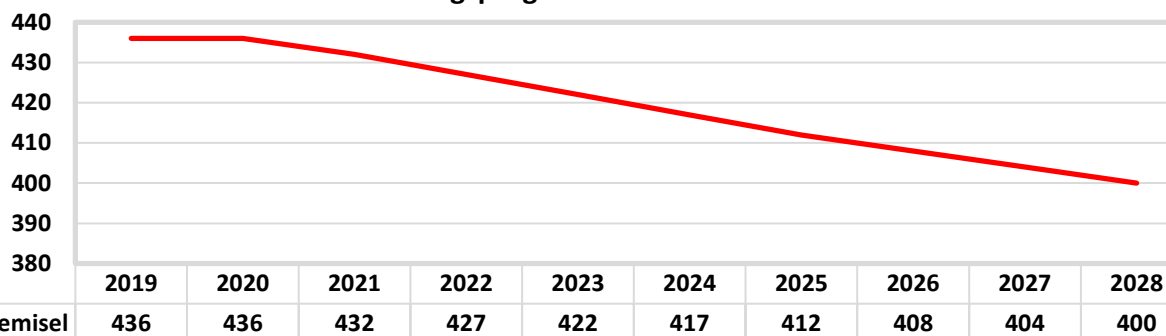

## Befolkningsförändringar

Ålder	Folk- mängd	Folk- ökning	Medelålder: 52 år		Födda	Döda	In- flyttade	Ut- flyttade	Utländska medborgare	Utrikes födda
			Män	Kvinnor						
0	1	1	1	0	1	0	0	0	0	0
1-5	15	-1	7	8	0	0	2	3	1	0
6-15	21	1	12	9	0	0	8	7	1	1
16-18	18	1	11	7	0	0	3	2	0	1
19-24	15	-1	8	7	0	0	5	6	0	1
25-29	15	-4	7	8	0	0	2	6	1	1
30-39	43	2	23	20	0	0	6	4	2	5
40-64	142	4	84	58	0	1	12	7	6	17
65-74	75	-4	39	36	0	2	1	3	1	3
75-	71	-6	40	31	0	3	2	5	0	3
<b>Summa</b>	<b>416</b>	<b>-7</b>	<b>232</b>	<b>184</b>	<b>1</b>	<b>6</b>	<b>41</b>	<b>43</b>	<b>12</b>	<b>32</b>

## Befolkningsprognos

Befolkningsprognos 2019-2028