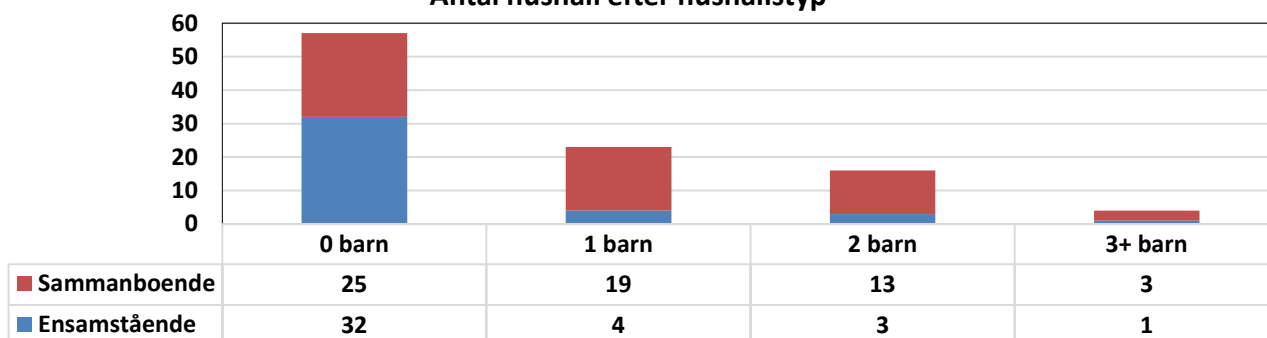

Befolkningsförändringar

		Medelålder: 39,3 år									
Ålder	Folk-mängd	Folk-ökning	Män	Kvinnor	Födda	Döda	In-flyttade	Ut-flyttade	Utländska medborgare	Utrikes födda	
0	4	4	1	3	2	0	2	0	0	0	
1-5	17	2	11	6	0	0	3	1	0	0	
6-15	31	0	17	14	0	0	2	2	0	0	
16-18	11	0	9	2	0	0	0	0	0	0	
19-24	6	-9	3	3	0	0	2	11	0	0	
25-29	11	0	7	4	0	0	5	5	0	0	
30-39	32	7	17	15	0	0	9	2	0	2	
40-64	98	-4	48	50	0	1	8	11	1	5	
65-74	22	0	14	8	0	1	1	0	2	2	
75-	7	0	4	3	0	0	0	0	0	3	
Summa	239	0	131	108	2	2	32	32	3	12	

Befolkningsprognos

Befolkningsprognos 2019-2028

Hushåll

Antal hushåll efter hushållstyp

Utbildning

Utbildningsnivå efter kön

Arbetsmarknad

Arbetsstillfällena efter näringsgren och kön

Sammanfattning Arbetsmarknad

Befolkning 16- år	Antal
Arbetskraft totalt	139
Arbetskraft män	73
Arbetskraft kvinnor	66
Arbetsstillfällena totalt	168
Arbetsstillfällena män	83
Arbetsstillfällena kvinnor	85
Inpendingling	160
Utpendingling	131
Nettopendingling	29