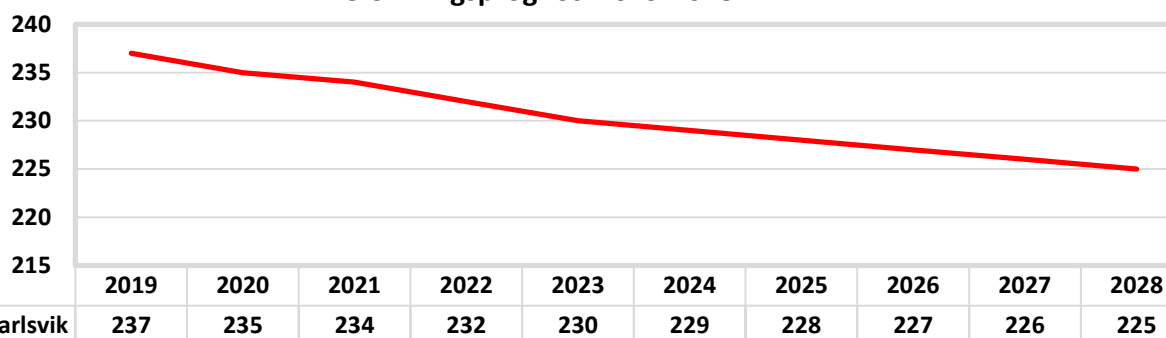

Befolkningsförändringar

		Medelålder: 39,3 år									
Ålder	Folk-mängd	Folk-ökning	Män	Kvinnor	Födda	Döda	In-flyttade	Ut-flyttade	Utländska medborgare	Utrikes födda	
0	4	4	1	3	2	0	2	0	0	0	
1-5	17	2	11	6	0	0	3	1	0	0	
6-15	31	0	17	14	0	0	2	2	0	0	
16-18	11	0	9	2	0	0	0	0	0	0	
19-24	6	-9	3	3	0	0	2	11	0	0	
25-29	11	0	7	4	0	0	5	5	0	0	
30-39	32	7	17	15	0	0	9	2	0	2	
40-64	98	-4	48	50	0	1	8	11	1	5	
65-74	22	0	14	8	0	1	1	0	2	2	
75-	7	0	4	3	0	0	0	0	0	3	
Summa	239	0	131	108	2	2	32	32	3	12	

Befolkningsprognos

Befolkningsprognos 2019-2028

Hushåll

Antal hushåll efter hushållstyp

Utbildning

Utbildningsnivå efter kön

Arbetsmarknad

Arbetsstillfällena efter näringsgren och kön