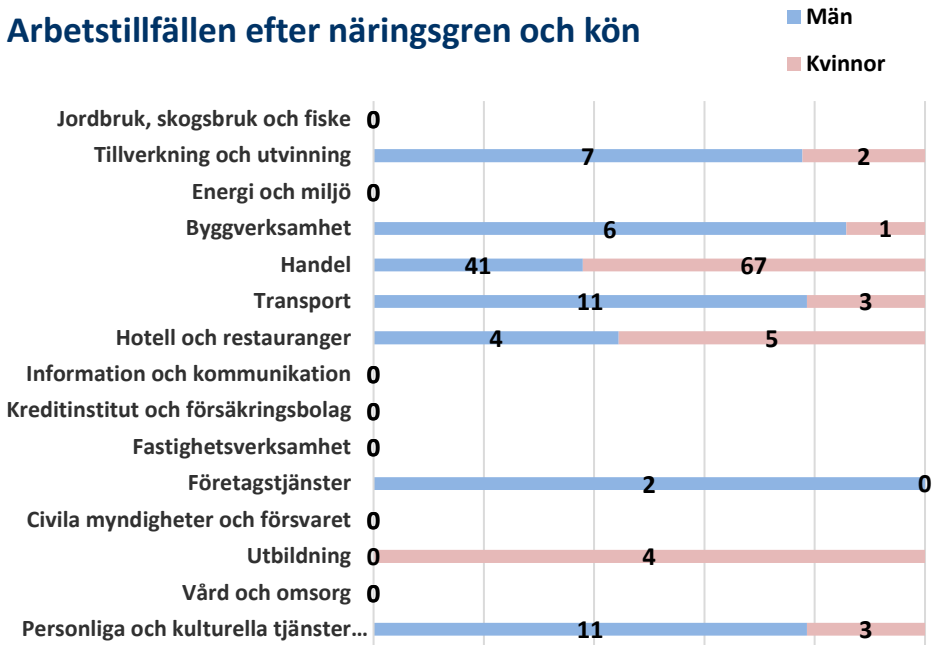

Befolkningsprognos

Befolkningsprognos 2019-2028

Hushåll

Antal hushåll efter hushållstyp

Utbildning

Utbildningsnivå efter kön

Arbetsmarknad

Arbetsstillfällena efter näringsgren och kön

Sammanfattning Arbetsmarknad

Befolkning 16- år	Antal
Arbetskraft totalt	139
Arbetskraft män	73
Arbetskraft kvinnor	66
Arbetsstillfällena totalt	168
Arbetsstillfällena män	83
Arbetsstillfällena kvinnor	85
Inpendingling	160
Utpendingling	131
Nettopendingling	29