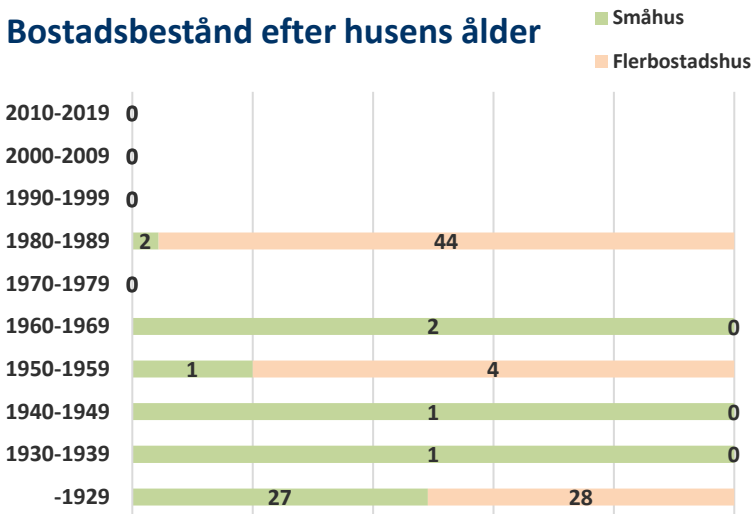

Befolkningsprognos

Befolkningsprognos 2019-2028

Hushåll

Antal hushåll efter hushållstyp

Utbildning

Utbildningsnivå efter kön

Arbetsmarknad

Arbetsstillfällena efter näringsgren och kön

Sammanfattning Arbetsmarknad

Befolkning 16- år	Antal
Arbetskraft totalt	139
Arbetskraft män	73
Arbetskraft kvinnor	66
Arbetsstillfällena totalt	168
Arbetsstillfällena män	83
Arbetsstillfällena kvinnor	85
Inpendingling	160
Utpendingling	131
Nettopendingling	29

Arbetslöshet

Arbets sökande 18-64 år	Andel
Öppet arbetslösa	2,0%
Arbetslösa i program	0,7%
Summa arbetslösa	2,6%

Bostäder

Bostadsbestånd efter husens ålder

Sammanfattning

Bostadstyp	Antal lägenheter
Småhus	34
Flerbostadshus	76
Summa lägenheter	110