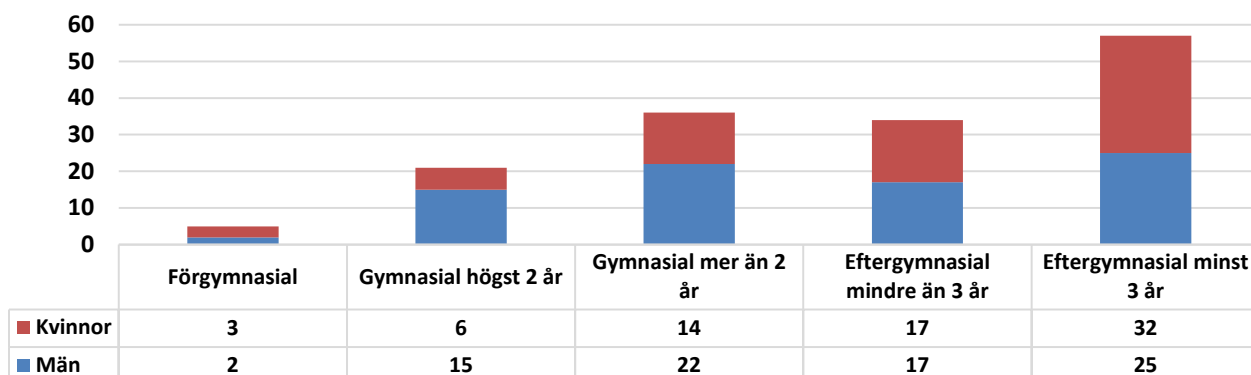

Befolkningsförändringar

		Medelålder: 39,3 år									
Ålder	Folk-mängd	Folk-ökning	Män	Kvinnor	Födda	Döda	In-flyttade	Ut-flyttade	Utländska medborgare	Utrikes födda	
0	4	4	1	3	2	0	2	0	0	0	
1-5	17	2	11	6	0	0	3	1	0	0	
6-15	31	0	17	14	0	0	2	2	0	0	
16-18	11	0	9	2	0	0	0	0	0	0	
19-24	6	-9	3	3	0	0	2	11	0	0	
25-29	11	0	7	4	0	0	5	5	0	0	
30-39	32	7	17	15	0	0	9	2	0	2	
40-64	98	-4	48	50	0	1	8	11	1	5	
65-74	22	0	14	8	0	1	1	0	2	2	
75-	7	0	4	3	0	0	0	0	0	3	
Summa	239	0	131	108	2	2	32	32	3	12	

Befolkningsprognos

Befolkningsprognos 2019-2028

Hushåll

Antal hushåll efter hushållstyp

Utbildning

Utbildningsnivå efter kön

Arbetsmarknad

Arbetsstillfällena efter näringsgren och kön

Sammanfattning Arbetsmarknad

Befolkning 16- år	Antal
Arbetskraft totalt	139
Arbetskraft män	73
Arbetskraft kvinnor	66
Arbetsstillfällena totalt	168
Arbetsstillfällena män	83
Arbetsstillfällena kvinnor	85
Inpendingling	160
Utpendingling	131
Nettopendingling	29

Arbetslöshet

Arbets sökande 18-64 år	Andel
Öppet arbetslösa	2,0%
Arbetslösa i program	0,7%
Summa arbetslösa	2,6%

Bostäder

Bostadsbestånd efter husens ålder

Sammanfattning

Bostadstyp	Antal lägenheter
Småhus	34
Flerbostadshus	76
Summa lägenheter	110