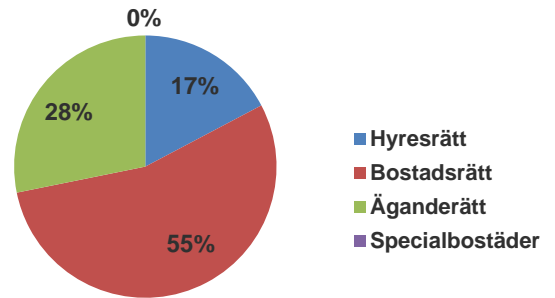

Befolkningsprognos

Befolkningsprognos 2019-2028

Hushåll

Antal hushåll efter hushållstyp

Utbildning

Utbildningsnivå efter kön

Arbetsmarknad

Arbetsstillfällena efter näringsgren och kön

Sammanfattning Arbetsmarknad

Befolkning 16- år	Antal
Arbetskraft totalt	139
Arbetskraft män	73
Arbetskraft kvinnor	66
Arbetsstillfällena totalt	168
Arbetsstillfällena män	83
Arbetsstillfällena kvinnor	85
Inpendingling	160
Utpendingling	131
Nettopendingling	29

Arbetslöshet

Arbets sökande 18-64 år	Andel
Öppet arbetslösa	2,0%
Arbetslösa i program	0,7%
Summa arbetslösa	2,6%

Bostäder

Bostadsbestånd efter husens ålder

Sammanfattning

Bostadstyp	Antal lägenheter
Småhus	34
Flerbostadshus	76
Summa lägenheter	110