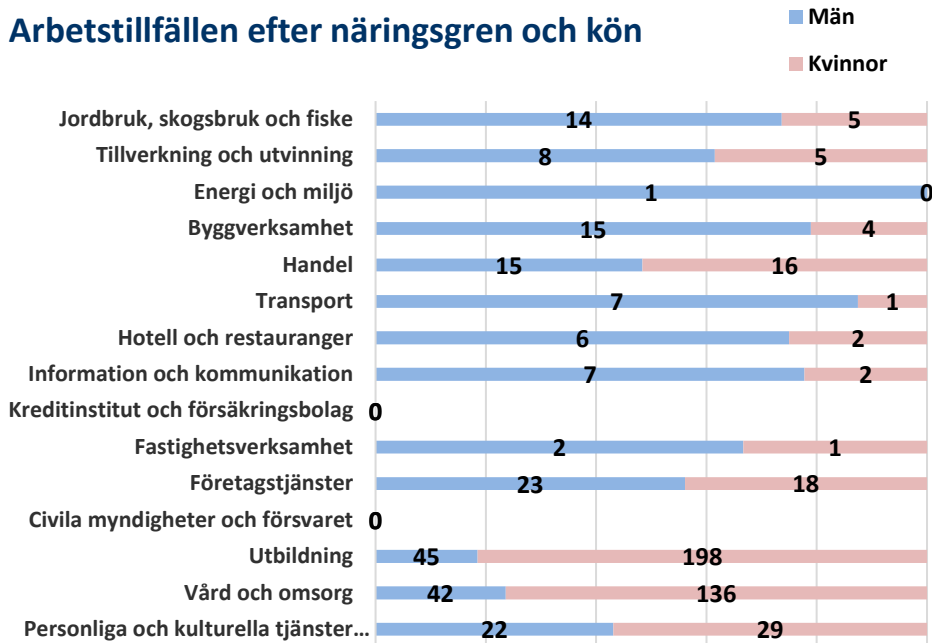

Befolkningsprognos

Befolkningsprognos 2019-2028

Hushåll

Antal hushåll efter hushållstyp

Utbildning

Utbildningsnivå efter kön

Arbetsmarknad

Arbetsstillfällena efter näringsgren och kön

Sammanfattning Arbetsmarknad

Befolkning 16- år	Antal
Arbetskraft totalt	2 538
Arbetskraft män	1 310
Arbetskraft kvinnor	1 228
Arbetsstillfällena totalt	628
Arbetsstillfällena män	210
Arbetsstillfällena kvinnor	418
Inpendling	365
Utpendling	2 275
Nettopendling	-1 910