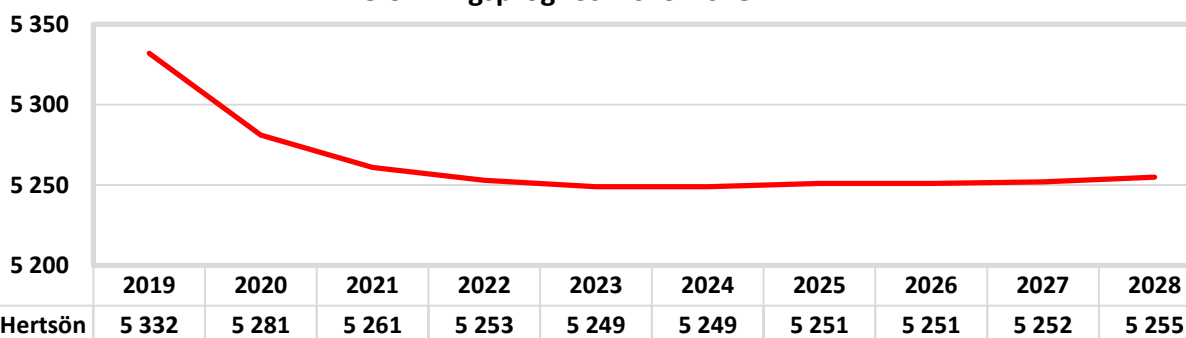

Befolkningsförändringar

Ålder	Folk- mängd	Folk- ökning	Medelålder: 38,8 år				Födda	Döda	In- flyttade	Ut- flyttade	Utländska medborgare	Utrikes födda
			Män	Kvinnor								
0	56	56	24	32	59	1	4	6	3	1		
1-5	357	-15	178	179	0	0	35	50	29	10		
6-15	737	-18	384	353	0	0	42	60	46	97		
16-18	205	2	112	93	0	0	18	16	15	33		
19-24	407	-16	240	167	0	0	101	117	62	115		
25-29	350	-8	177	173	0	0	85	93	54	77		
30-39	741	-24	352	389	0	0	97	121	82	188		
40-64	1 705	-35	861	844	0	4	81	112	142	378		
65-74	591	-21	305	286	0	9	8	20	21	79		
75-	309	-25	161	148	0	11	3	17	14	41		
Summa	5 458	-104	2 794	2 664	59	25	474	612	468	1 019		

Befolkningsprognos

Befolkningsprognos 2019-2028

Hushåll

Antal hushåll efter hushållstyp

Utbildning

Utbildningsnivå efter kön

Arbetsmarknad

Arbetsstillfällena efter näringsgren och kön