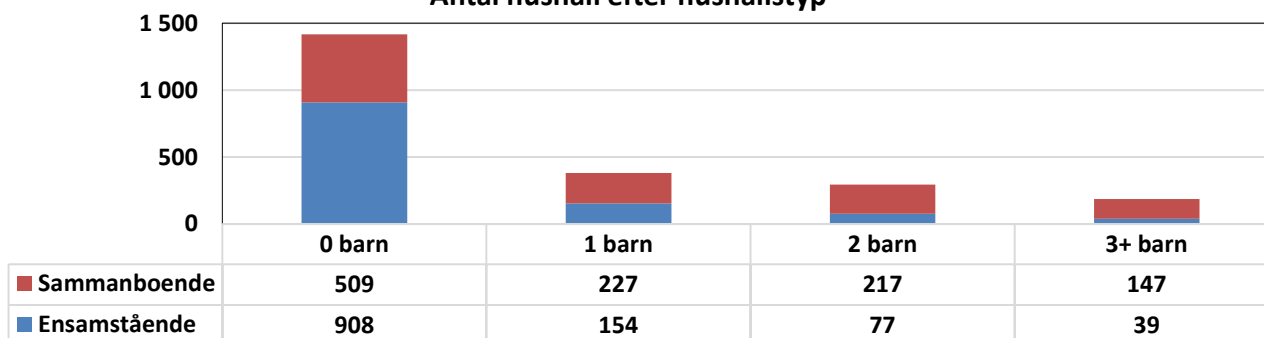

Befolkningsförändringar

Ålder	Folk- mängd	Folk- ökning	Medelålder: 38,8 år				Födda	Döda	In- flyttade	Ut- flyttade	Utländska medborgare	Utrikes födda
			Män	Kvinnor								
0	56	56	24	32	59	1	4	6	3	1		
1-5	357	-15	178	179	0	0	35	50	29	10		
6-15	737	-18	384	353	0	0	42	60	46	97		
16-18	205	2	112	93	0	0	18	16	15	33		
19-24	407	-16	240	167	0	0	101	117	62	115		
25-29	350	-8	177	173	0	0	85	93	54	77		
30-39	741	-24	352	389	0	0	97	121	82	188		
40-64	1 705	-35	861	844	0	4	81	112	142	378		
65-74	591	-21	305	286	0	9	8	20	21	79		
75-	309	-25	161	148	0	11	3	17	14	41		
Summa	5 458	-104	2 794	2 664	59	25	474	612	468	1 019		

Befolkningsprognos

Befolkningsprognos 2019-2028

Hushåll

Antal hushåll efter hushållstyp

Utbildning

Utbildningsnivå efter kön

Arbetsmarknad

Arbetsstillfällena efter näringsgren och kön

Sammanfattning Arbetsmarknad

Befolkning 16- år	Antal
Arbetskraft totalt	2 538
Arbetskraft män	1 310
Arbetskraft kvinnor	1 228
Arbetsstillfällena totalt	628
Arbetsstillfällena män	210
Arbetsstillfällena kvinnor	418
Inpendling	365
Utpendling	2 275
Nettopendling	-1 910