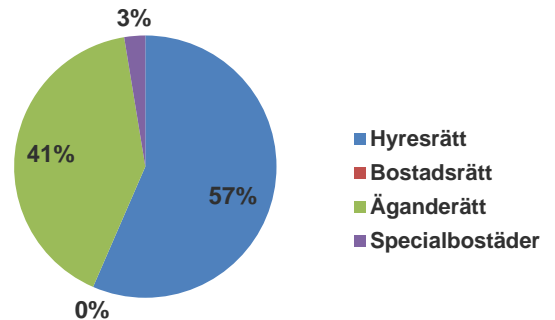

Befolkningsprognos

Befolkningsprognos 2019-2028

Hushåll

Antal hushåll efter hushållstyp

Utbildning

Utbildningsnivå efter kön

Arbetsmarknad

Arbetsstillfällena efter näringsgren och kön

Sammanfattning Arbetsmarknad

Befolkning 16- år	Antal
Arbetskraft totalt	2 538
Arbetskraft män	1 310
Arbetskraft kvinnor	1 228
Arbetsstillfällena totalt	628
Arbetsstillfällena män	210
Arbetsstillfällena kvinnor	418
Inpendling	365
Utpendling	2 275
Nettopendling	-1 910

Arbetslöshet

Arbets sökande 18-64 år	Andel
Öppet arbetslösa	4,8%
Arbetslösa i program	4,8%
Summa arbetslösa	9,7%

Bostäder

Bostadsbestånd efter husens ålder

Sammanfattning

Bostadstyp	Antal lägenheter
Småhus	1030
Flerbostadshus	1 421
Summa lägenheter	2 451