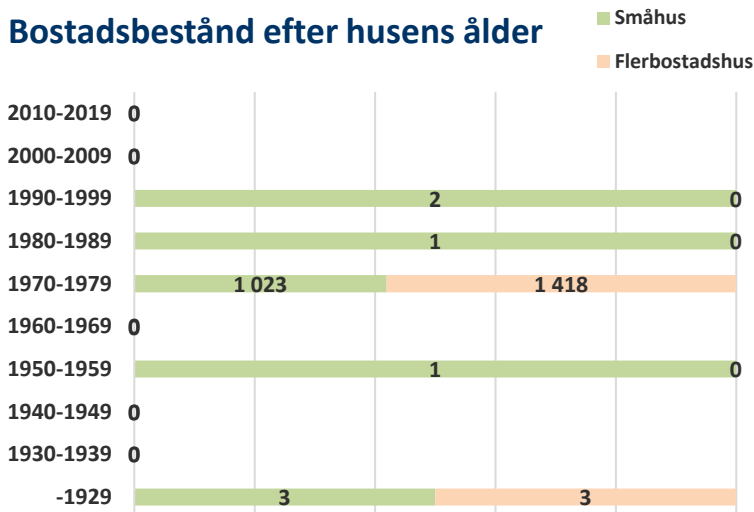

Befolkningsprognos

Befolkningsprognos 2019-2028

Hushåll

Antal hushåll efter hushållstyp

Utbildning

Utbildningsnivå efter kön

Arbetsmarknad

Arbetsstillfällena efter näringsgren och kön

Sammanfattning Arbetsmarknad

Befolkning 16- år	Antal
Arbetskraft totalt	2 538
Arbetskraft män	1 310
Arbetskraft kvinnor	1 228
Arbetsstillfällena totalt	628
Arbetsstillfällena män	210
Arbetsstillfällena kvinnor	418
Inpendling	365
Utpendling	2 275
Nettopendling	-1 910

Arbetslöshet

Arbets sökande 18-64 år	Andel
Öppet arbetslösa	4,8%
Arbetslösa i program	4,8%
Summa arbetslösa	9,7%

Bostäder

Bostadsbestånd efter husens ålder

Sammanfattning

Bostadstyp	Antal lägenheter
Småhus	1030
Flerbostadshus	1 421
Summa lägenheter	2 451