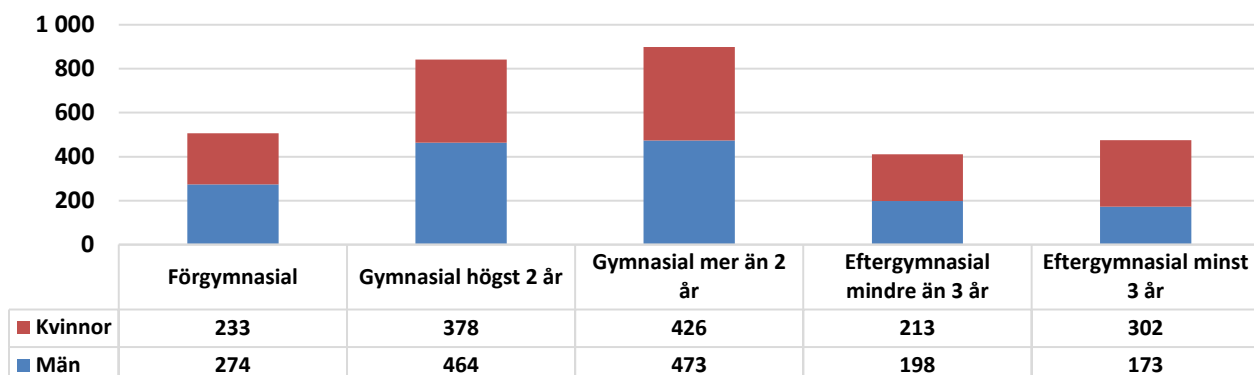

Befolkningsförändringar

Ålder	Folk- mängd	Folk- ökning	Medelålder: 38,8 år				Födda	Döda	In- flyttade	Ut- flyttade	Utländska medborgare	Utrikes födda
			Män	Kvinnor								
0	56	56	24	32	59	1	4	6	3	1		
1-5	357	-15	178	179	0	0	35	50	29	10		
6-15	737	-18	384	353	0	0	42	60	46	97		
16-18	205	2	112	93	0	0	18	16	15	33		
19-24	407	-16	240	167	0	0	101	117	62	115		
25-29	350	-8	177	173	0	0	85	93	54	77		
30-39	741	-24	352	389	0	0	97	121	82	188		
40-64	1 705	-35	861	844	0	4	81	112	142	378		
65-74	591	-21	305	286	0	9	8	20	21	79		
75-	309	-25	161	148	0	11	3	17	14	41		
Summa	5 458	-104	2 794	2 664	59	25	474	612	468	1 019		

Befolkningsprognos

Befolkningsprognos 2019-2028

Hushåll

Antal hushåll efter hushållstyp

Utbildning

Utbildningsnivå efter kön

Arbetsmarknad

Arbetsstillfällena efter näringsgren och kön

Sammanfattning Arbetsmarknad

Befolkning 16- år	Antal
Arbetskraft totalt	2 538
Arbetskraft män	1 310
Arbetskraft kvinnor	1 228
Arbetsstillfällena totalt	628
Arbetsstillfällena män	210
Arbetsstillfällena kvinnor	418
Inpendling	365
Utpendling	2 275
Nettopendling	-1 910

Arbetslöshet

Arbets sökande 18-64 år	Andel
Öppet arbetslösa	4,8%
Arbetslösa i program	4,8%
Summa arbetslösa	9,7%

Bostäder

Bostadsbestånd efter husens ålder

Sammanfattning

Bostadstyp	Antal lägenheter
Småhus	1030
Flerbostadshus	1 421
Summa lägenheter	2 451