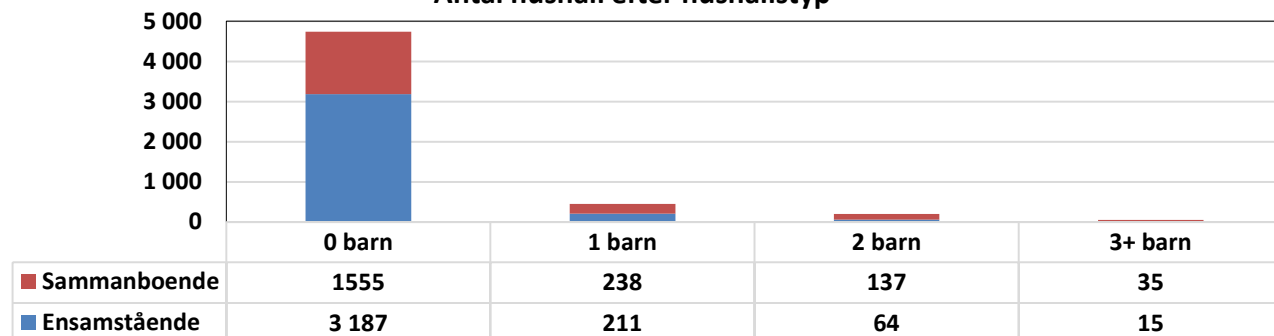

Befolkningsförändringar

Ålder	Folk- mängd	Folk- ökning	Medelålder: 50 år				Födda	Döda	In- flyttade	Ut- flyttade	Utländska medborgare	Utrikes födda
			Män	Kvinnor								
0	63	63	33	30	66	0	11	14	2	1		
1-5	194	-9	104	90	0	0	59	68	30	19		
6-15	376	29	187	189	0	0	97	68	25	42		
16-18	169	31	79	90	0	0	43	12	7	15		
19-24	811	57	430	381	0	0	354	297	52	77		
25-29	1 007	59	539	468	0	1	337	277	79	123		
30-39	954	-35	543	411	0	1	226	260	121	194		
40-64	2 861	79	1 376	1 485	0	4	315	232	97	299		
65-74	1 365	15	595	770	0	15	85	55	12	69		
75-	1 636	-98	589	1 047	0	127	65	36	11	76		
Summa	9 436	191	4 475	4 961	66	148	1 592	1 319	436	915		

Befolkningsprognos

Befolkningsprognos 2019-2028

Hushåll

Antal hushåll efter hushållstyp

Utbildning

Utbildningsnivå efter kön

Arbetsmarknad

Arbetsstillfällena efter näringsgren och kön

Sammanfattning Arbetsmarknad

Befolkning 16- år	Antal
Arbetskraft totalt	4 927
Arbetskraft män	2 494
Arbetskraft kvinnor	2 433
Arbetsstillfällena totalt	13 391
Arbetsstillfällena män	6 133
Arbetsstillfällena kvinnor	7 258
Inpendling	11 290
Utpendling	2 825
Nettopendling	8 465