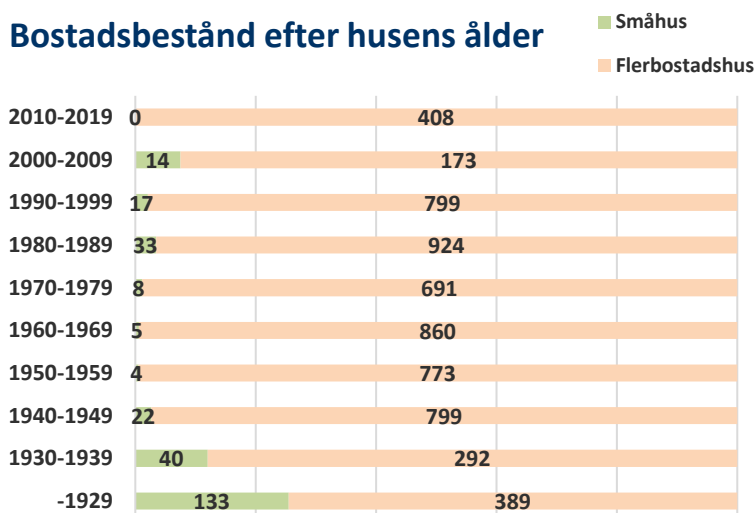

Befolkningsprognos

Befolkningsprognos 2019-2028

Hushåll

Antal hushåll efter hushållstyp

Utbildning

Utbildningsnivå efter kön

Arbetsmarknad

Arbetsstillfällena efter näringsgren och kön

Sammanfattning Arbetsmarknad

Befolkning 16- år	Antal
Arbetskraft totalt	4 927
Arbetskraft män	2 494
Arbetskraft kvinnor	2 433
Arbetsstillfällena totalt	13 391
Arbetsstillfällena män	6 133
Arbetsstillfällena kvinnor	7 258
Inpendling	11 290
Utpendling	2 825
Nettopendling	8 465

Arbetslöshet

Arbetslösökande 18-64 år	Andel
Öppet arbetslösa	3,0%
Arbetslösa i program	1,7%
Summa arbetslösa	4,7%

Bostäder

Bostadsbestånd efter husens ålder

Sammanfattning

Bostadstyp	Antal lägenheter
Småhus	276
Flerbostadshus	6 133
Summa lägenheter	6 409