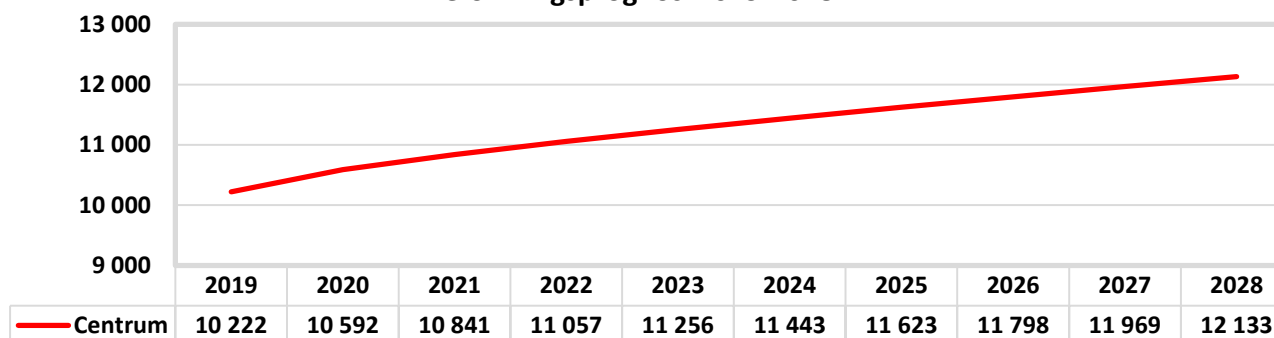

Befolkningsförändringar

Ålder	Folk- mängd	Folk- ökning	Medelålder: 50 år				Födda	Döda	In- flyttade	Ut- flyttade	Utländska medborgare	Utrikes födda
			Män	Kvinnor								
0	63	63	33	30	66	0	11	14	2	1		
1-5	194	-9	104	90	0	0	59	68	30	19		
6-15	376	29	187	189	0	0	97	68	25	42		
16-18	169	31	79	90	0	0	43	12	7	15		
19-24	811	57	430	381	0	0	354	297	52	77		
25-29	1 007	59	539	468	0	1	337	277	79	123		
30-39	954	-35	543	411	0	1	226	260	121	194		
40-64	2 861	79	1 376	1 485	0	4	315	232	97	299		
65-74	1 365	15	595	770	0	15	85	55	12	69		
75-	1 636	-98	589	1 047	0	127	65	36	11	76		
Summa	9 436	191	4 475	4 961	66	148	1 592	1 319	436	915		

Befolkningsprognos

Befolkningsprognos 2019-2028

Hushåll

Antal hushåll efter hushållstyp

Utbildning

Utbildningsnivå efter kön

Arbetsmarknad

Arbetsstillfällena efter näringsgren och kön