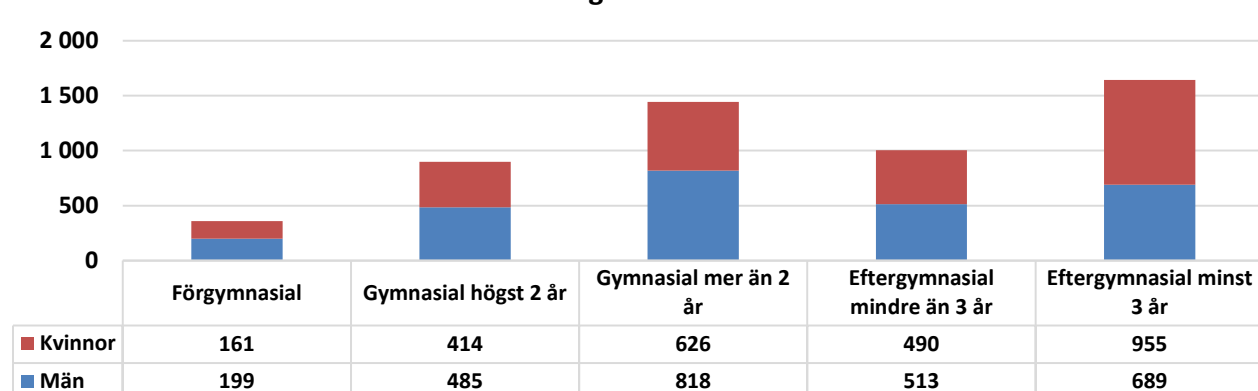

Befolkningsförändringar

Ålder	Folk- mängd	Folk- ökning	Medelålder: 50 år				Födda	Döda	In- flyttade	Ut- flyttade	Utländska medborgare	Utrikes födda
			Män	Kvinnor								
0	63	63	33	30	66	0	11	14	2	1		
1-5	194	-9	104	90	0	0	59	68	30	19		
6-15	376	29	187	189	0	0	97	68	25	42		
16-18	169	31	79	90	0	0	43	12	7	15		
19-24	811	57	430	381	0	0	354	297	52	77		
25-29	1 007	59	539	468	0	1	337	277	79	123		
30-39	954	-35	543	411	0	1	226	260	121	194		
40-64	2 861	79	1 376	1 485	0	4	315	232	97	299		
65-74	1 365	15	595	770	0	15	85	55	12	69		
75-	1 636	-98	589	1 047	0	127	65	36	11	76		
Summa	9 436	191	4 475	4 961	66	148	1 592	1 319	436	915		

Befolkningsprognos

Befolkningsprognos 2019-2028

Hushåll

Antal hushåll efter hushållstyp

Utbildning

Utbildningsnivå efter kön

Arbetsmarknad

Arbetsstillfällena efter näringsgren och kön

Sammanfattning Arbetsmarknad

Befolkning 16- år	Antal
Arbetskraft totalt	4 927
Arbetskraft män	2 494
Arbetskraft kvinnor	2 433
Arbetsstillfällena totalt	13 391
Arbetsstillfällena män	6 133
Arbetsstillfällena kvinnor	7 258
Inpendling	11 290
Utpendling	2 825
Nettopendling	8 465

Arbetslöshet

Arbetslösökande 18-64 år	Andel
Öppet arbetslösa	3,0%
Arbetslösa i program	1,7%
Summa arbetslösa	4,7%

Bostäder

Bostadsbestånd efter husens ålder

Sammanfattning

Bostadstyp	Antal lägenheter
Småhus	276
Flerbostadshus	6 133
Summa lägenheter	6 409