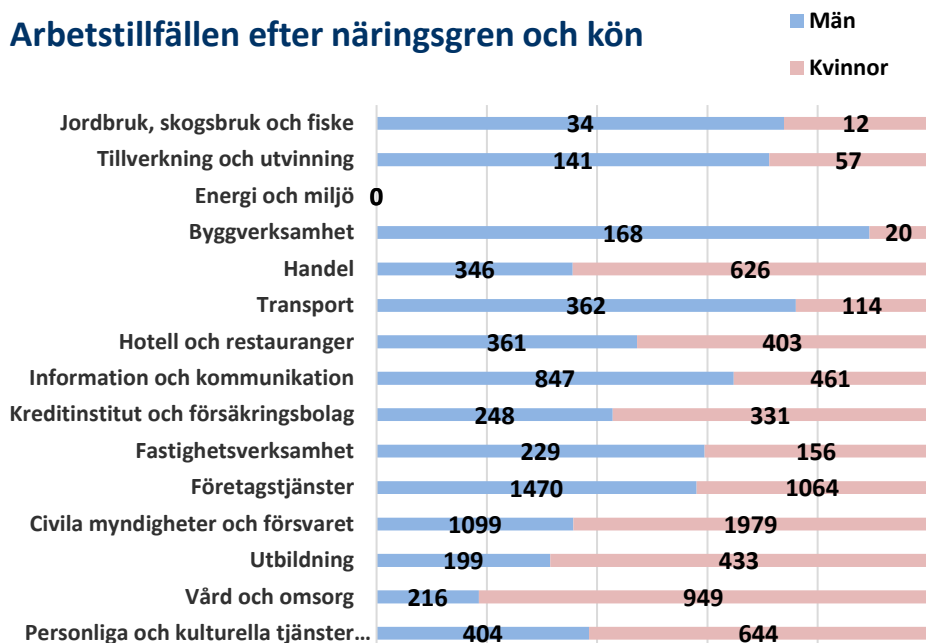

Befolkningsförändringar

Ålder	Folk- mängd	Folk- ökning	Medelålder: 50 år				Födda	Döda	In- flyttade	Ut- flyttade	Utländska medborgare	Utrikes födda
			Män	Kvinnor								
0	63	63	33	30	66	0	11	14	2	1		
1-5	194	-9	104	90	0	0	59	68	30	19		
6-15	376	29	187	189	0	0	97	68	25	42		
16-18	169	31	79	90	0	0	43	12	7	15		
19-24	811	57	430	381	0	0	354	297	52	77		
25-29	1 007	59	539	468	0	1	337	277	79	123		
30-39	954	-35	543	411	0	1	226	260	121	194		
40-64	2 861	79	1 376	1 485	0	4	315	232	97	299		
65-74	1 365	15	595	770	0	15	85	55	12	69		
75-	1 636	-98	589	1 047	0	127	65	36	11	76		
Summa	9 436	191	4 475	4 961	66	148	1 592	1 319	436	915		

Befolkningsprognos

Befolkningsprognos 2019-2028

Hushåll

Antal hushåll efter hushållstyp

Utbildning

Utbildningsnivå efter kön

Arbetsmarknad

Arbetsstillfällena efter näringsgren och kön

Sammanfattning Arbetsmarknad

Befolkning 16- år	Antal
Arbetskraft totalt	4 927
Arbetskraft män	2 494
Arbetskraft kvinnor	2 433
Arbetsstillfällena totalt	13 391
Arbetsstillfällena män	6 133
Arbetsstillfällena kvinnor	7 258
Inpendling	11 290
Utpendling	2 825
Nettopendling	8 465

Arbetslöshet

Arbetslösökande 18-64 år	Andel
Öppet arbetslösa	3,0%
Arbetslösa i program	1,7%
Summa arbetslösa	4,7%

Bostäder

Bostadsbestånd efter husens ålder

Sammanfattning

Bostadstyp	Antal lägenheter
Småhus	276
Flerbostadshus	6 133
Summa lägenheter	6 409