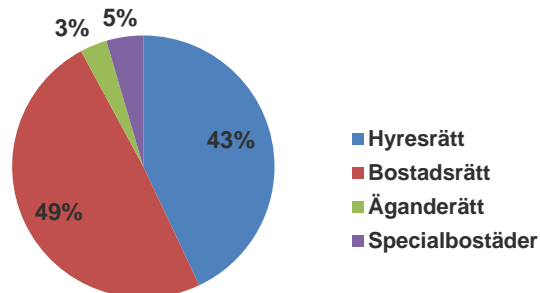

Befolkningsprognos

Befolkningsprognos 2019-2028

Hushåll

Antal hushåll efter hushållstyp

Utbildning

Utbildningsnivå efter kön

Arbetsmarknad

Arbetsstillfällena efter näringsgren och kön

Sammanfattning Arbetsmarknad

Befolkning 16- år	Antal
Arbetskraft totalt	4 927
Arbetskraft män	2 494
Arbetskraft kvinnor	2 433
Arbetsstillfällena totalt	13 391
Arbetsstillfällena män	6 133
Arbetsstillfällena kvinnor	7 258
Inpendling	11 290
Utpendling	2 825
Nettopendling	8 465

Arbetslöshet

Arbetslösökande 18-64 år	Andel
Öppet arbetslösa	3,0%
Arbetslösa i program	1,7%
Summa arbetslösa	4,7%

Bostäder

Bostadsbestånd efter husens ålder

Sammanfattning

Bostadstyp	Antal lägenheter
Småhus	276
Flerbostadshus	6 133
Summa lägenheter	6 409