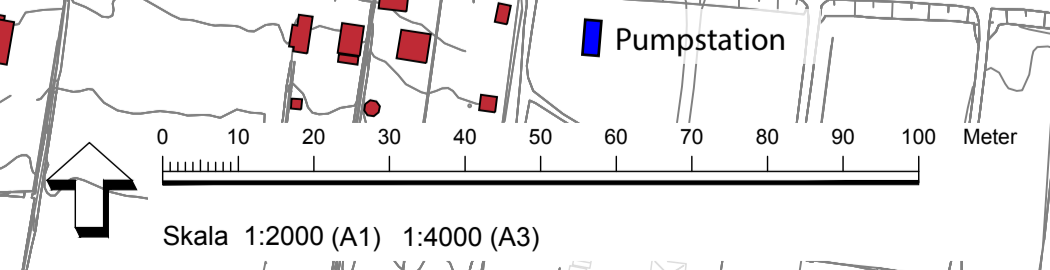

SBF 2015/1135

Detaljplan för del av Björby, del av Björby 1:12 - Dalbo

Luleå kommun Norrbottens län
Stadsbyggnadsförvaltningen, avdelning stadsplanering 2017-06-19

Annelie Granjung Planchef
Björn Ylinenpää Planarkitekt

Illustrationen är ett exempel på hur området kan komma att utformas.