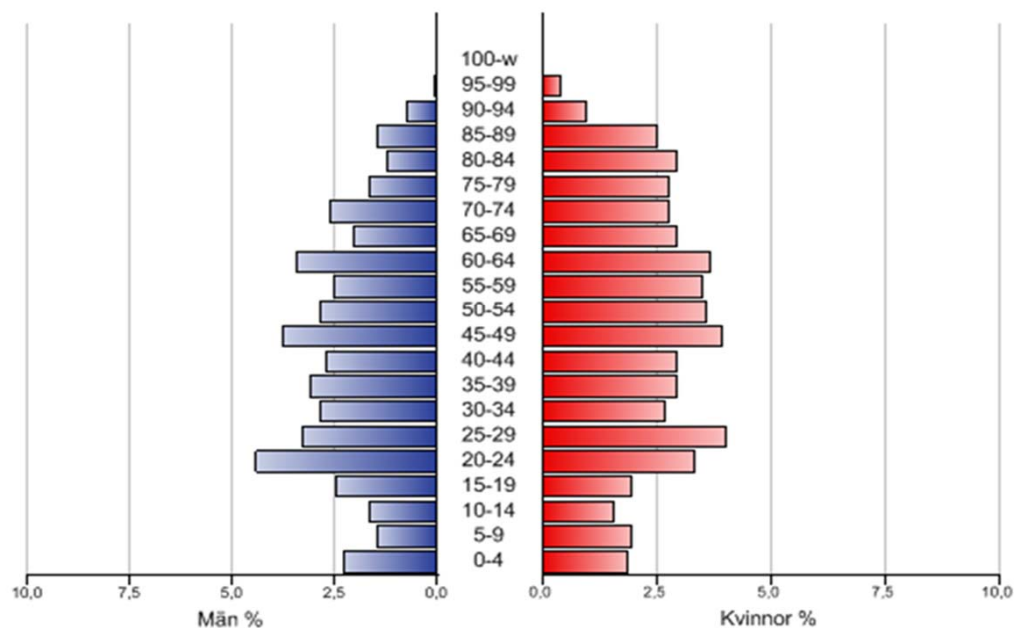

Befolkning år 2011 Östermalm

Befolkning

0 Nollåringar	5 personer
1- 5 Förskoleålder	52 personer
6-15 Grundskoleålder	79 personer
16-18 Gymnasieålder	37 personer
19-24 Universitetsålder	108 personer
25-29 Yngre medelålder	89 personer
30-39 Medelålder	142 personer
40-64 Äldre medelålder	403 personer
65-74 Yngre ålderspensionär	127 personer
75- Äldre ålderspensionär	181 personer
Summa folkmängd	1 223 personer

Folkökning -5 personer

Födda 20 personer
Döda 29 personer
Födelsenetto -9 personer

Inflyttade 236 personer
Utflyttade 219 personer
Flyttnetto 17 personer

Utländska medborgare 21 personer
Utrikes födda 66 personer

Medelålder 46,4 år

Utbildningsnivå

Förgymnasial utbildning 10,0 %
Gymnasial utbildning 38,2 %
Eftergymnasial utbildning 51,8 %

Arbetsmarknad

Dagbefolkning (arbetstillfällen) 580 personer
Nattbefolkning (arbetskraft) 604 personer