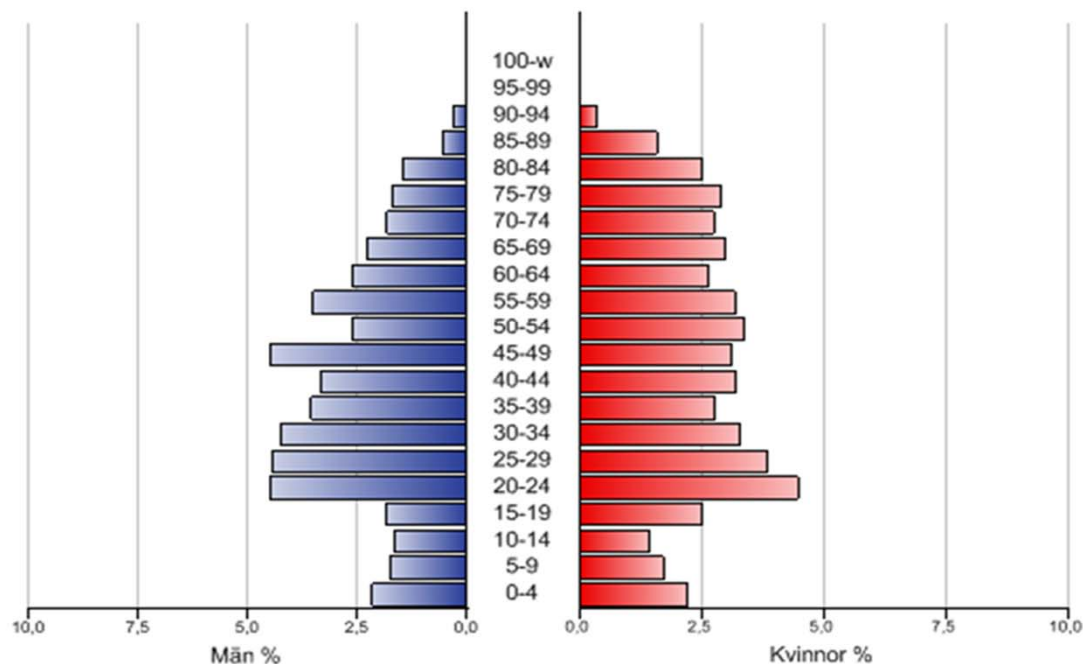

Befolkning år 2011 Örnäset

Befolkning

0 Nollåringar	32 personer
1-5 Förskoleålder	122 personer
6-15 Grundskoleålder	198 personer
16-18 Gymnasieålder	75 personer
19-24 Universitetsålder	304 personer
25-29 Yngre medelålder	250 personer
30-39 Medelålder	418 personer
40-64 Äldre medelålder	969 personer
65-74 Yngre ålderspensionär	297 personer
75- Äldre ålderspensionär	345 personer
Summa folkmängd	3 010 personer

Folkökning -23 personer

Födda 26 personer
Döda 44 personer
Födelsenetto -18 personer

Inflyttade 416 personer
Utflyttade 427 personer
Flyttnetto -11 personer

Utländska medborgare 289 personer
Utrikes födda 508 personer