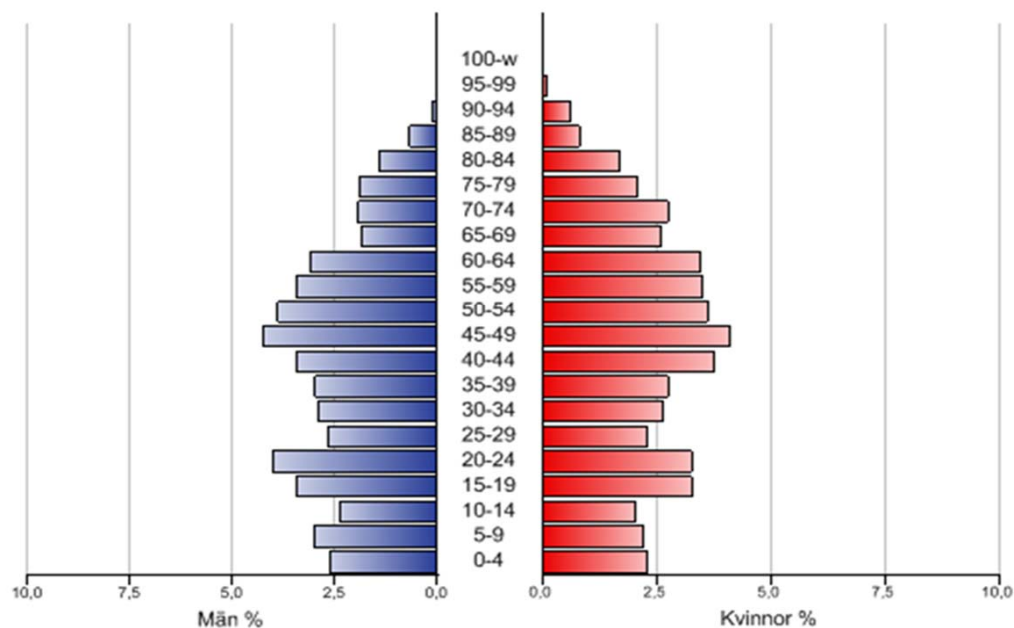

Befolkning år 2011 Skurholmen

Befolkning

0 Nollåringar	50 personer
1- 5 Förskoleålder	228 personer
6-15 Grundskoleålder	436 personer
16-18 Gymnasieålder	176 personer
19-24 Universitetsålder	392 personer
25-29 Yngre medelålder	224 personer
30-39 Medelålder	508 personer
40-64 Äldre medelålder	1 647 personer
65-74 Yngre ålderspensionär	411 personer
75- Äldre ålderspensionär	423 personer
Summa folkmängd	4 495 personer

Folkökning 5 personer

Födda 38 personer
Döda 40 personer
Födelsenetto -2 personer

Inflyttade 528 personer
Utflyttade 536 personer
Flyttnetto -8 personer

Utländska medborgare 101 personer
Utrikes födda 285 personer

Medelålder 42,4 år

Utbildningsnivå

Förgymnasial utbildning 8,2 %
Gymnasial utbildning 50,6 %
Eftergymnasial utbildning 41,2 %

Arbetsmarknad

Dagbefolkning (arbetstillfällen) 392 personer
Nattbefolkning (arbetskraft) 2 277 personer