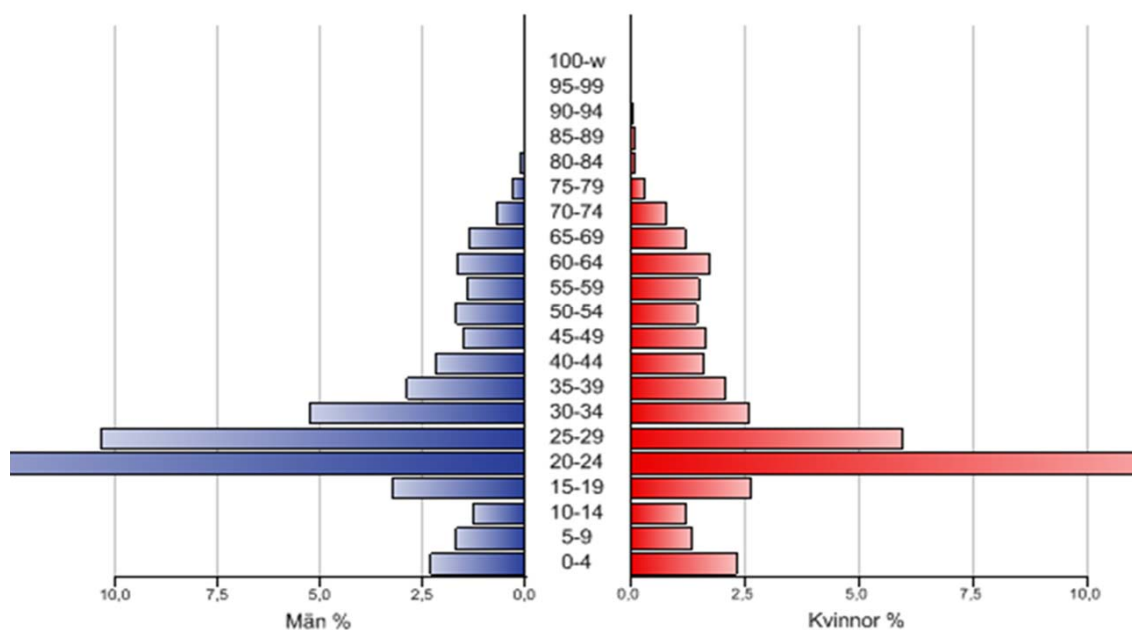

## Befolkning år 2011 Porsön

### Befolkning

0 Nollåringar	56 personer
1- 5 Förskoleålder	231 personer
6-15 Grundskoleålder	291 personer
16-18 Gymnasieålder	95 personer
19-24 Universitetsålder	1 959 personer
25-29 Yngre medelålder	870 personer
30-39 Medelålder	683 personer
40-64 Äldre medelålder	874 personer
65-74 Yngre ålderspensionär	216 personer
75- Äldre ålderspensionär	53 personer
<b>Summa folkmängd</b>	<b>5 328 personer</b>