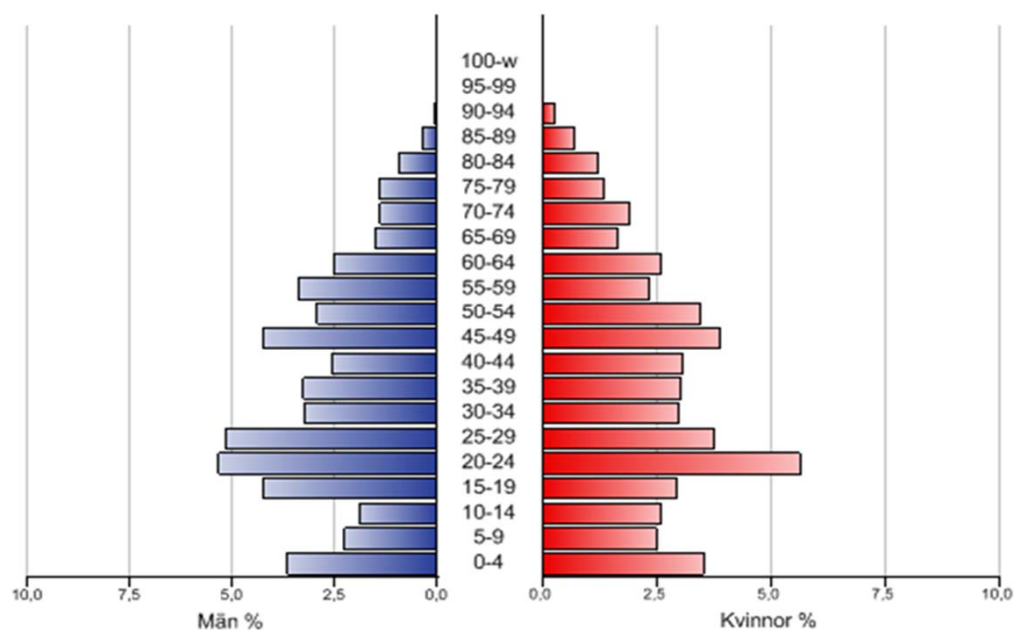

## Befolkning år 2011 Notviken

### Befolkning

0 Nollåringar	50 personer
1- 5 Förskoleålder	159 personer
6-15 Grundskoleålder	227 personer
16-18 Gymnasieålder	114 personer
19-24 Universitetsålder	321 personer
25-29 Yngre medelålder	225 personer
30-39 Medelålder	314 personer
40-64 Äldre medelålder	779 personer
65-74 Yngre ålderspensionär	163 personer
75- Äldre ålderspensionär	159 personer
<b>Summa folkmängd</b>	<b>2 511 personer</b>