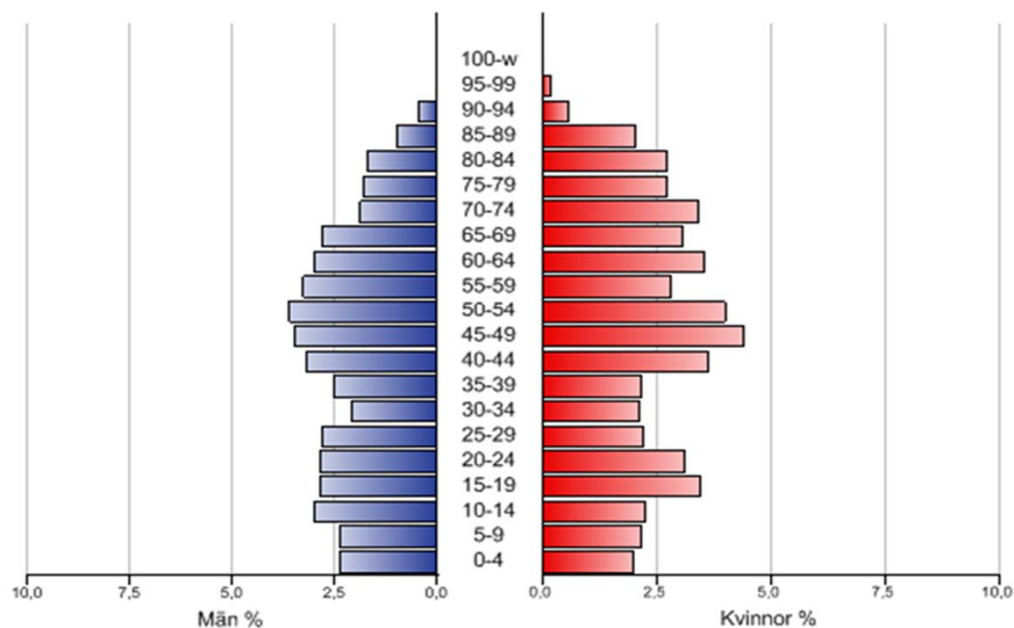

## Befolkning år 2011 Mjölkudden

### Befolkning

0 Nollåringar	26 personer
1- 5 Förskoleålder	165 personer
6-15 Grundskoleålder	363 personer
16-18 Gymnasieålder	141 personer
19-24 Universitetsålder	266 personer
25-29 Yngre medelålder	181 personer
30-39 Medelålder	323 personer
40-64 Äldre medelålder	1 267 personer
65-74 Yngre ålderspensionär	406 personer
75- Äldre ålderspensionär	480 personer
<b>Summa folkmängd</b>	<b>3 618 personer</b>

Folkökning -10 personer

Födda	31 personer
Döda	45 personer
<b>Födelsenetto</b>	<b>-14 personer</b>

Inflyttade	416 personer
Utflyttade	407 personer
<b>Flyttnetto</b>	<b>9 personer</b>

Utländska medborgare	204 personer
Utrikes födda	371 personer

Medelålder 45,1 år