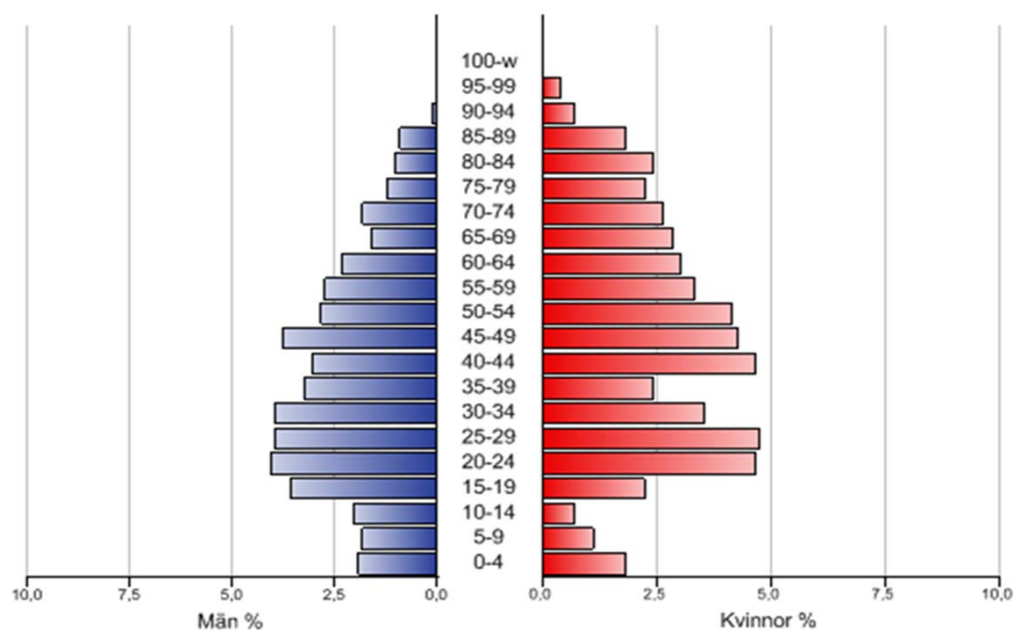

Befolkning år 2011 Malmudden

Befolkning

0 Nollåringar	8 personer
1- 5 Förskoleålder	37 personer
6-15 Grundskoleålder	53 personer
16-18 Gymnasieålder	35 personer
19-24 Universitetsålder	103 personer
25-29 Yngre medelålder	86 personer
30-39 Medelålder	130 personer
40-64 Äldre medelålder	337 personer
65-74 Yngre ålderspensionär	88 personer
75- Äldre ålderspensionär	107 personer
Summa folkmängd	984 personer

Folkökning 5 personer

Födda 12 personer
Döda 14 personer
Födelsenetto -2 personer

Inflyttade 194 personer
Utflyttade 186 personer
Flyttnetto 8 personer

Utländska medborgare 49 personer
Utrikes födda 96 personer