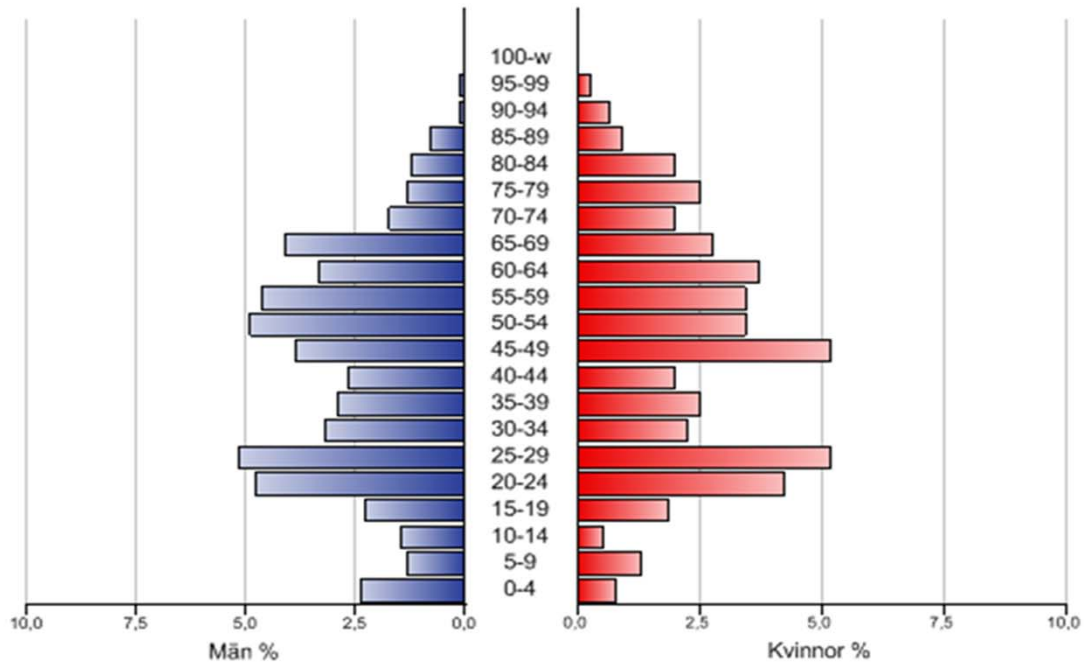

# Befolkning år 2011 Lövskatan

## Befolkning

0 Nollåringar	3 personer
1-5 Förskoleålder	24 personer
6-15 Grundskoleålder	37 personer
16-18 Gymnasieålder	18 personer
19-24 Universitetsålder	76 personer
25-29 Yngre medelålder	78 personer
30-39 Medelålder	82 personer
40-64 Äldre medelålder	280 personer
65-74 Yngre ålderspensionär	80 personer
75- Äldre ålderspensionär	75 personer
<b>Summa folkmängd</b>	<b>753 personer</b>