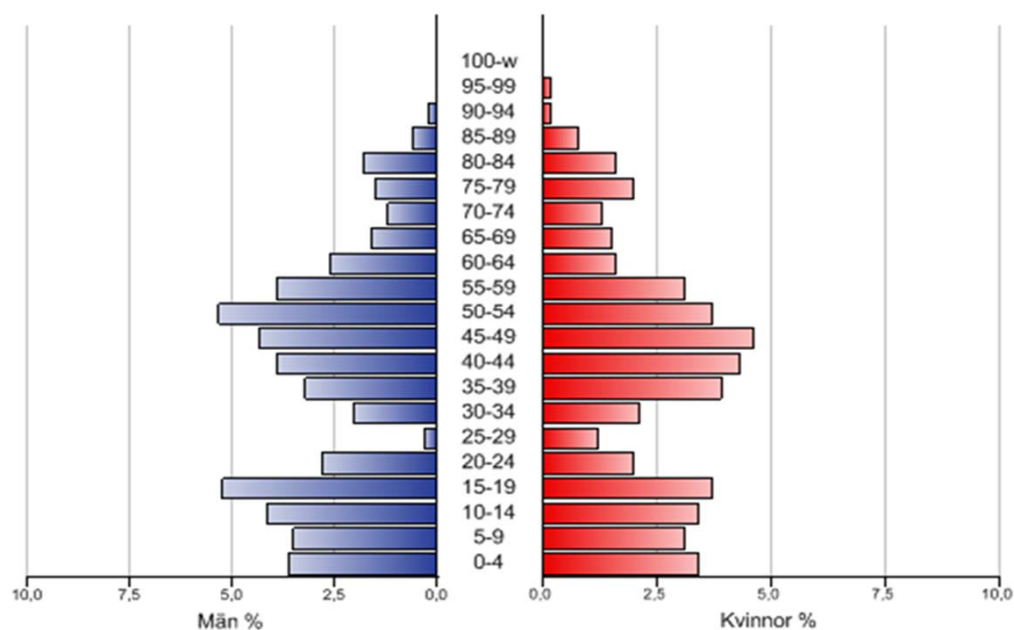

Befolkning år 2011 Lulsundet

Befolkning

0 Nollåringar	14 personer
1- 5 Förskoleålder	68 personer
6-15 Grundskoleålder	148 personer
16-18 Gymnasieålder	55 personer
19-24 Universitetsålder	63 personer
25-29 Yngre medelålder	15 personer
30-39 Medelålder	112 personer
40-64 Äldre medelålder	373 personer
65-74 Yngre ålderspensionär	56 personer
75- Äldre ålderspensionär	89 personer
Summa folkmängd	993 personer

Folkökning 8 personer

Födda 12 personer
Döda 10 personer
Födelsenetto 2 personer

Inflyttade 72 personer
Utflyttade 66 personer
Flyttnetto 6 personer

Utländska medborgare 11 personer
Utrikes födda 45 personer

Medelålder 39,2 år

Utbildningsnivå

Förgymnasial utbildning 4,8 %
Gymnasial utbildning 34,6 %
Eftergymnasial utbildning 60,5 %

Arbetsmarknad

Dagbefolkning (arbetstillfällen) 138 personer
Nattbefolkning (arbetskraft) 489 personer