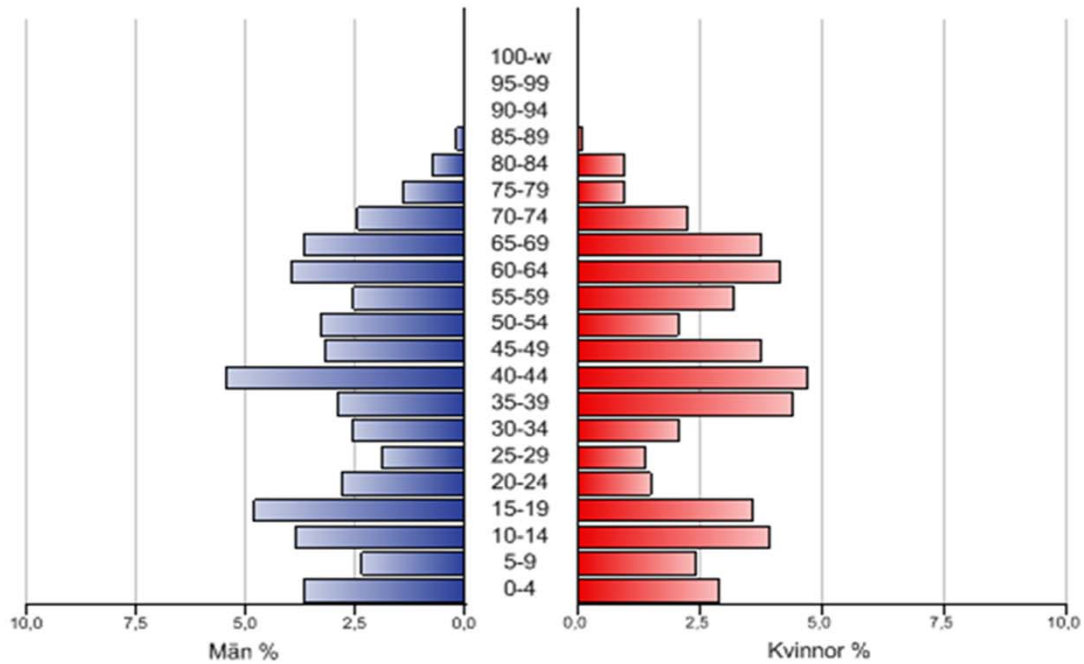

Befolkning år 2011 Lerbäcken

Befolkning

0 Nollåringar	13 personer
1-5 Förskoleålder	71 personer
6-15 Grundskoleålder	145 personer
16-18 Gymnasieålder	51 personer
19-24 Universitetsålder	59 personer
25-29 Yngre medelålder	35 personer
30-39 Medelålder	127 personer
40-64 Äldre medelålder	386 personer
65-74 Yngre ålderspensionär	129 personer
75- Äldre ålderspensionär	46 personer
Summa folkmängd	1 062 personer

Folkökning -20 personer

Födda 16 personer
Döda 7 personer
Födelsenetto 9 personer

Inflyttade 82 personer
Utflyttade 107 personer
Flyttnetto -25 personer

Utländska medborgare 26 personer
Utrikes födda 59 personer