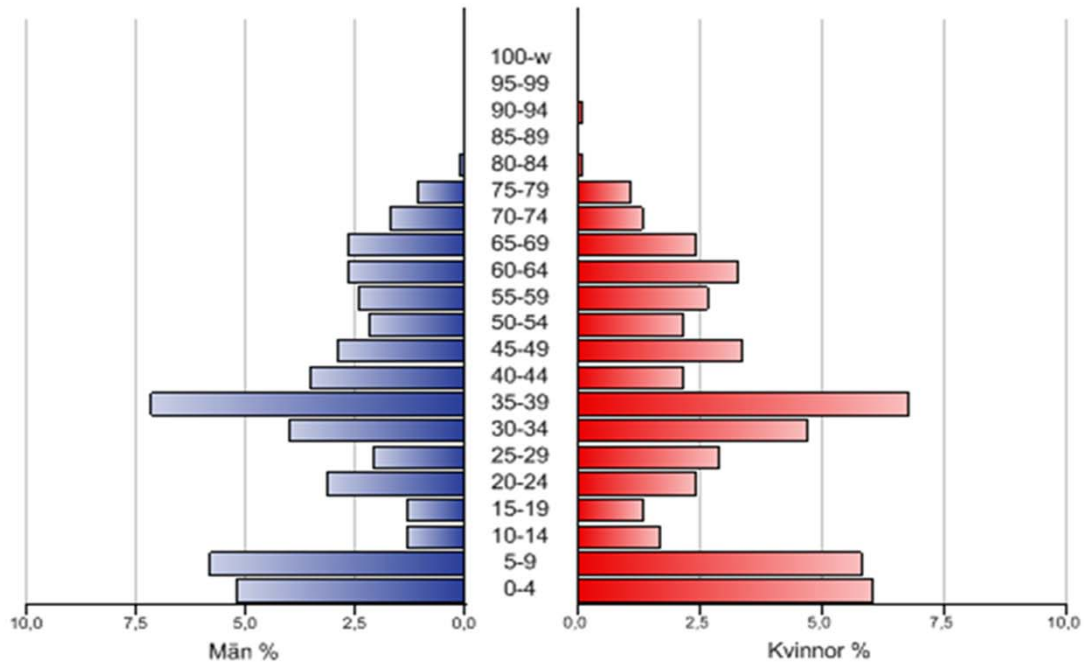

Befolkning år 2011 Kronan

Befolkning

0 Nollåringar	13 personer
1-5 Förskoleålder	111 personer
6-15 Grundskoleålder	91 personer
16-18 Gymnasieålder	16 personer
19-24 Universitetsålder	51 personer
25-29 Yngre medelålder	41 personer
30-39 Medelålder	187 personer
40-64 Äldre medelålder	226 personer
65-74 Yngre ålderspensionär	67 personer
75- Äldre ålderspensionär	21 personer
Summa folkmängd	824 personer

Folkökning 227 personer

Födda 8 personer
Döda 1 personer
Födelsenetto 7 personer

Inflyttade 280 personer
Utflyttade 63 personer
Flyttnetto 217 personer

Utländska medborgare 14 personer
Utrikes födda 45 personer

Medelålder 34,7 år

Utbildningsnivå

Förgymnasial utbildning 3,2 %
Gymnasial utbildning 31,8 %
Eftergymnasial utbildning 65,0 %

Arbetsmarknad

Dagbefolkning (arbetstillfällen)	235 personer
Nattbefolkning (arbetskraft)	323 personer
Arbetsställen	44 st
Inpendling	228 personer
Utpendling	316 personer
Nettopendling	-88 personer
Öppet arbetslösa 18-64 år	2,9 %