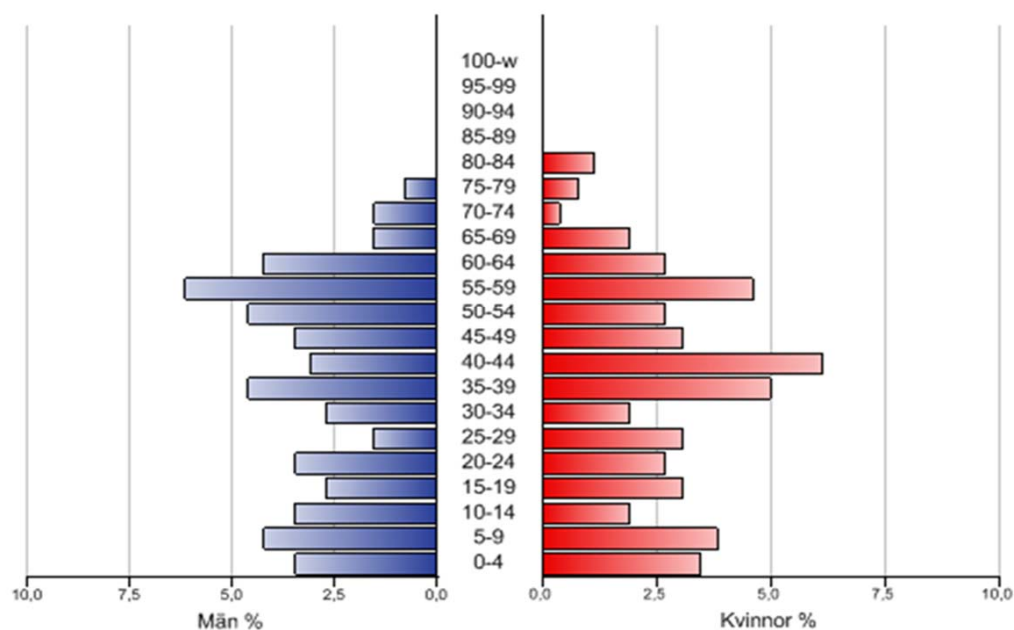

Befolkning år 2011 Karlsvik

Befolkning

0 Nollåringar	1 personer
1- 5 Förskoleålder	18 personer
6-15 Grundskoleålder	36 personer
16-18 Gymnasieålder	11 personer
19-24 Universitetsålder	18 personer
25-29 Yngre medelålder	12 personer
30-39 Medelålder	37 personer
40-64 Äldre medelålder	106 personer
65-74 Yngre ålderspensionär	14 personer
75- Äldre ålderspensionär	7 personer
Summa folkmängd	260 personer

Folkökning -5 personer

Födda	5 personer
Döda	2 personer
Födelsenetto	3 personer

Inflyttade	25 personer
Utflyttade	29 personer
Flyttnetto	-4 personer

Utländska medborgare	5 personer
Utrikes födda	16 personer

Medelålder 37,4 år

Utbildningsnivå

Förgymnasial utbildning	9,1 %
Gymnasial utbildning	39,2 %
Eftergymnasial utbildning	51,7 %

Arbetsmarknad

Dagbefolkning (arbetstillfällen)	2 515 personer
Nattbefolkning (arbetskraft)	154 personer