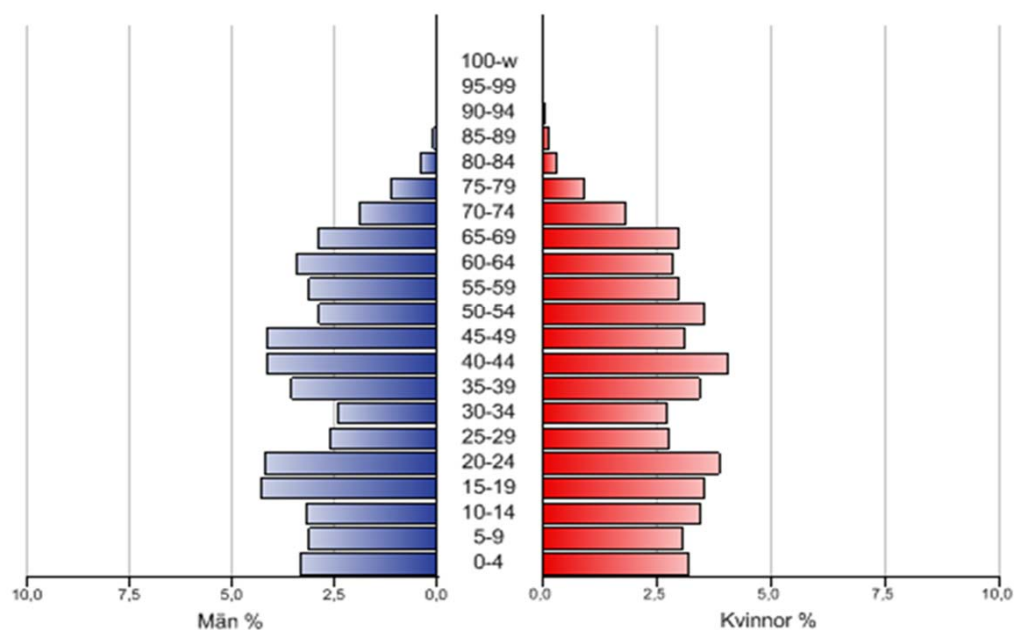

Befolkning år 2011 Hertsön

Befolkning

0 Nollåringar	67 personer
1- 5 Förskoleålder	374 personer
6-15 Grundskoleålder	697 personer
16-18 Gymnasieålder	261 personer
19-24 Universitetsålder	541 personer
25-29 Yngre medelålder	295 personer
30-39 Medelålder	668 personer
40-64 Äldre medelålder	1 886 personer
65-74 Yngre ålderspensionär	530 personer
75- Äldre ålderspensionär	172 personer
Summa folkmängd	5 491 personer

Folkökning 57 personer

Födda 57 personer
Döda 29 personer
Födelsenetto 28 personer

Inflyttade 661 personer
Utflyttade 639 personer
Flyttnetto 22 personer

Utländska medborgare 518 personer
Utrikes födda 878 personer

Medelålder 37,4 år

Utbildningsnivå

Förgymnasial utbildning 19,1 %
Gymnasial utbildning 55,9 %
Eftergymnasial utbildning 25,0 %

Arbetsmarknad

Dagbefolkning (arbetstillfällen) 583 personer
Nattbefolkning (arbetskraft) 2 281 personer