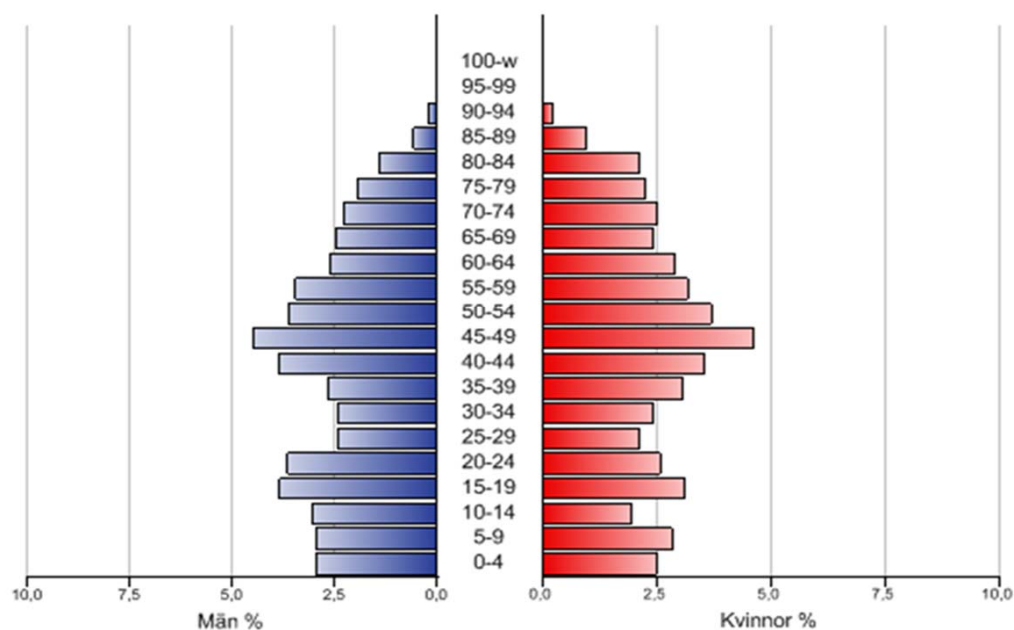

Befolkning år 2011 Bergnäset

Befolkning

0 Nollåringar	20 personer
1- 5 Förskoleålder	215 personer
6-15 Grundskoleålder	398 personer
16-18 Gymnasieålder	159 personer
19-24 Universitetsålder	281 personer
25-29 Yngre medelålder	166 personer
30-39 Medelålder	386 personer
40-64 Äldre medelålder	1 311 personer
65-74 Yngre ålderspensionär	354 personer
75- Äldre ålderspensionär	352 personer
Summa folkmängd	3 642 personer

Folkökning -61 personer

Födda 48 personer
Döda 32 personer
Födelsenetto 16 personer

Inflyttade 328 personer
Utflyttade 377 personer
Flyttnetto -49 personer

Utländska medborgare 122 personer
Utrikes födda 251 personer