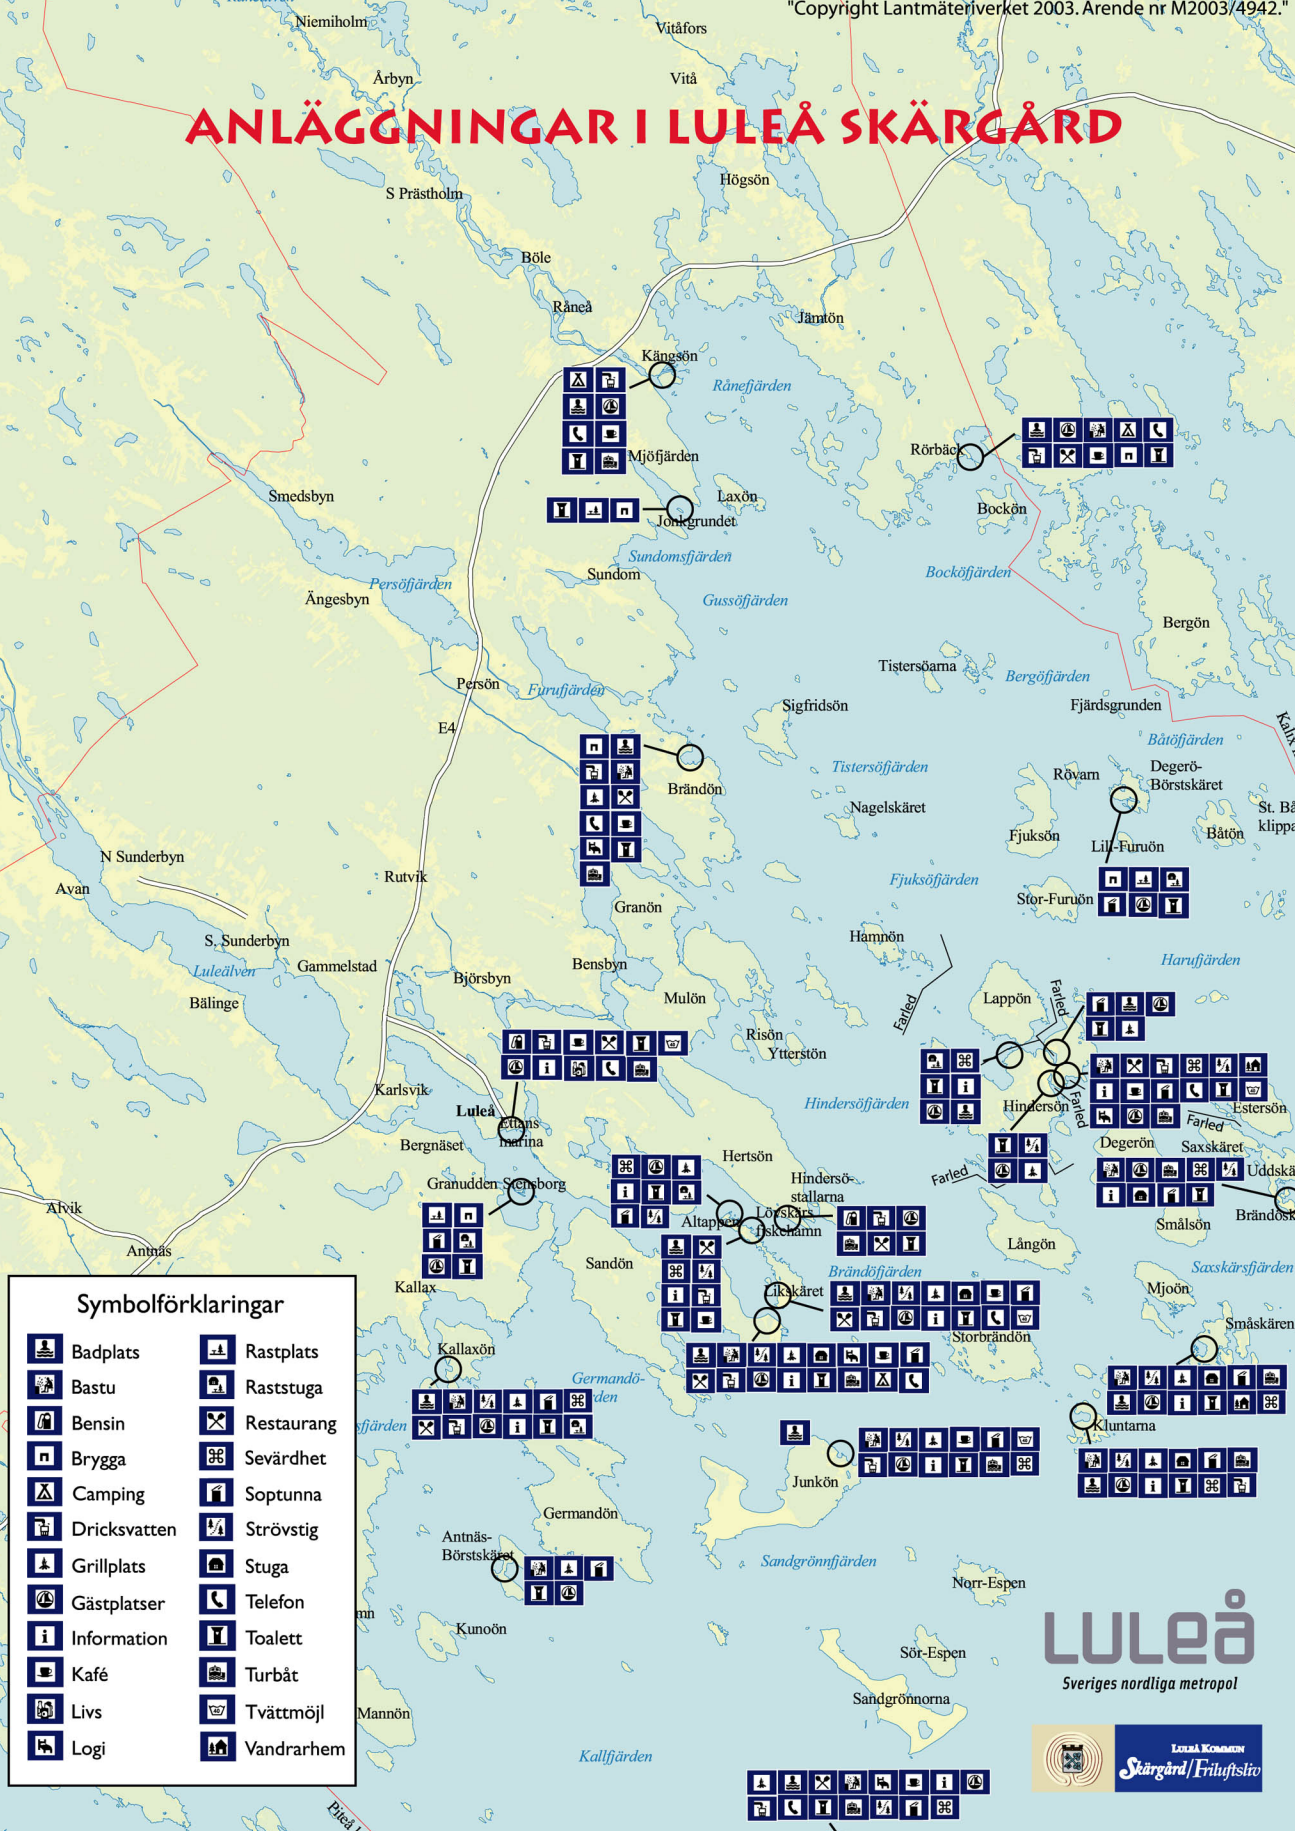

ANLÄGGNINGAR I LULEÅ SKÄRGÅRD

Symbolförklaringar

- | | | | |
|--|--------------|--|------------|
| | Badplats | | Rastplats |
| | Bastu | | Raststuga |
| | Bensin | | Restaurang |
| | Brygga | | Sevärdhet |
| | Camping | | Soptunna |
| | Dricksvatten | | Strövstig |
| | Grillplats | | Stuga |
| | Gästplatser | | Telefon |
| | Information | | Toalett |
| | Kafé | | Turbåt |
| | Livs | | Tvättmjöl |
| | Logi | | Vandrarhem |

LULEÅ
Sveriges nordliga metropol