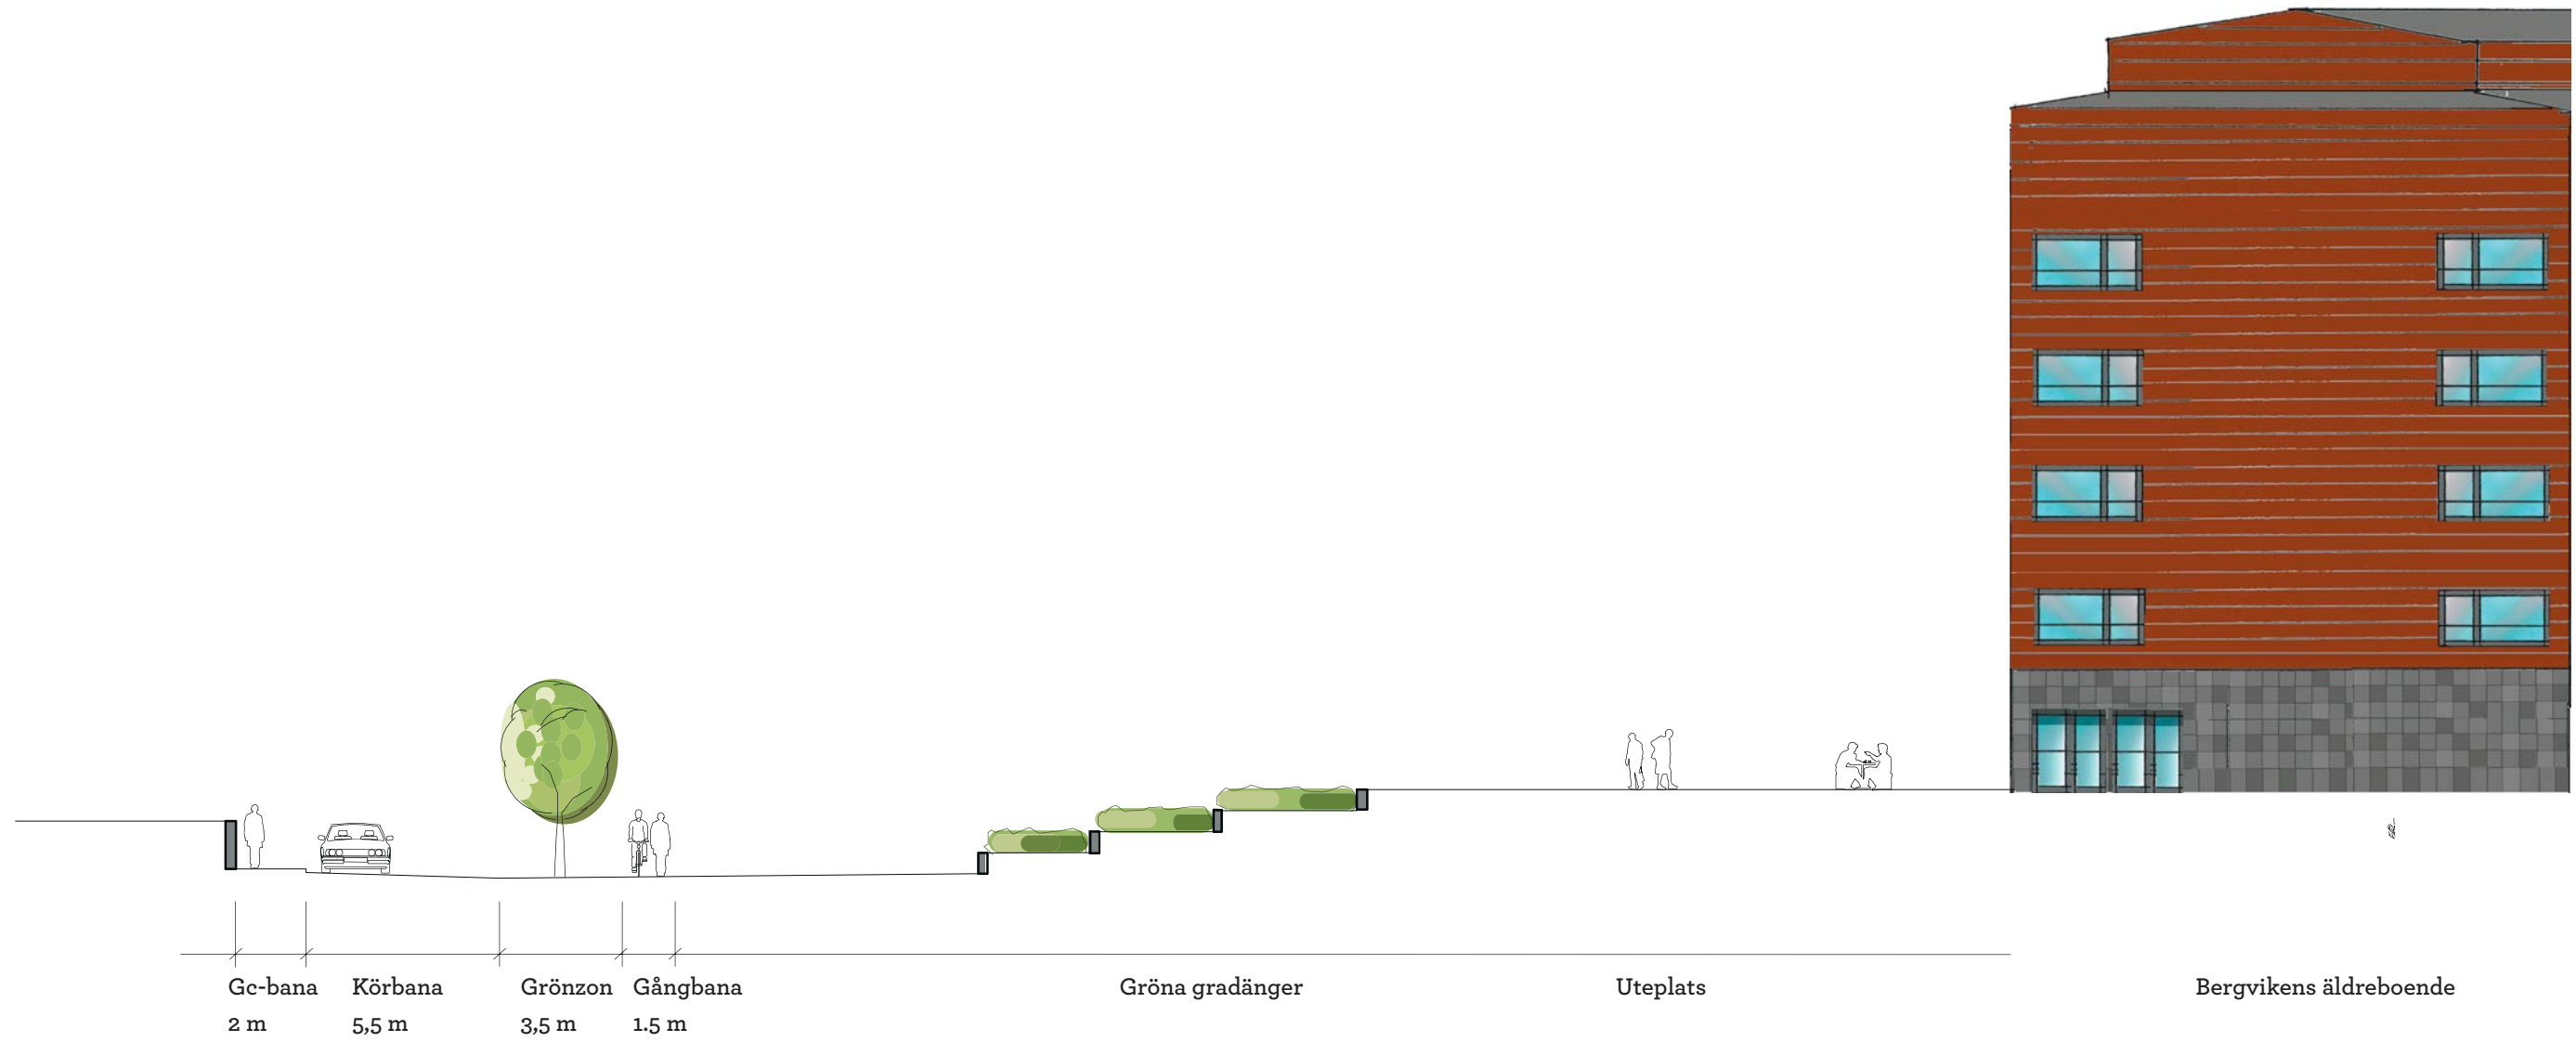

Bergvikens vård- och omsorgsboende

-  BEVARANDEVÄRDA TRÄD
-  TRÄD SOM SPARAS OM MÖJLIGT
-  TRÄD SOM TAS BORT

Sektion A - A'

5 m

SKALA 1:100/A3

Sektion B - B'

5 m

SKALA 1:100/A3