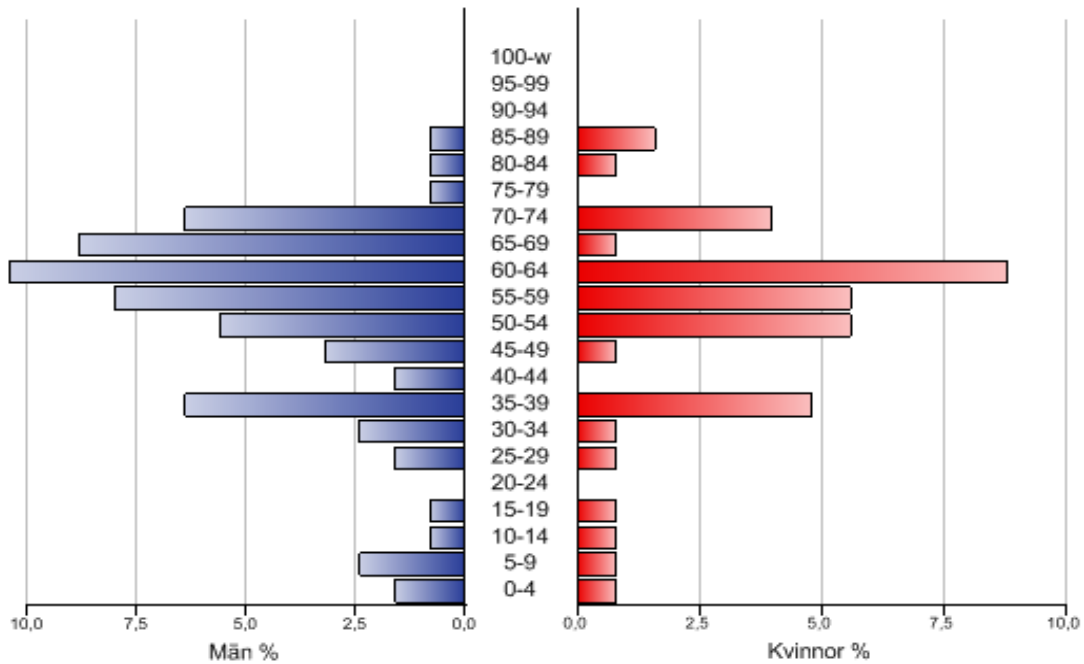

## Befolkning år 2010 Luleå skärgård

### Befolkning

0 Nollåringar	0 personer
1-5 Förskoleålder	5 personer
6-15 Grundskoleålder	5 personer
16-18 Gymnasieålder	1 personer
19-24 Universitetsålder	0 personer
25-29 Yngre medelålder	3 personer
30-39 Medelålder	18 personer
40-64 Äldre medelålder	62 personer
65-74 Yngre ålderspensionär	25 personer
75- Äldre ålderspensionär	6 personer
<b>Summa folkmängd</b>	<b>125 personer</b>

Folkökning 2 personer

Födda 0 personer  
Döda 2 personer  
**Födelsenetto -2 personer**

Inflyttade 8 personer  
Utflyttade 4 personer  
**Flyttnetto 4 personer**

Utländska medborgare 3 personer  
Utrikes födda 10 personer